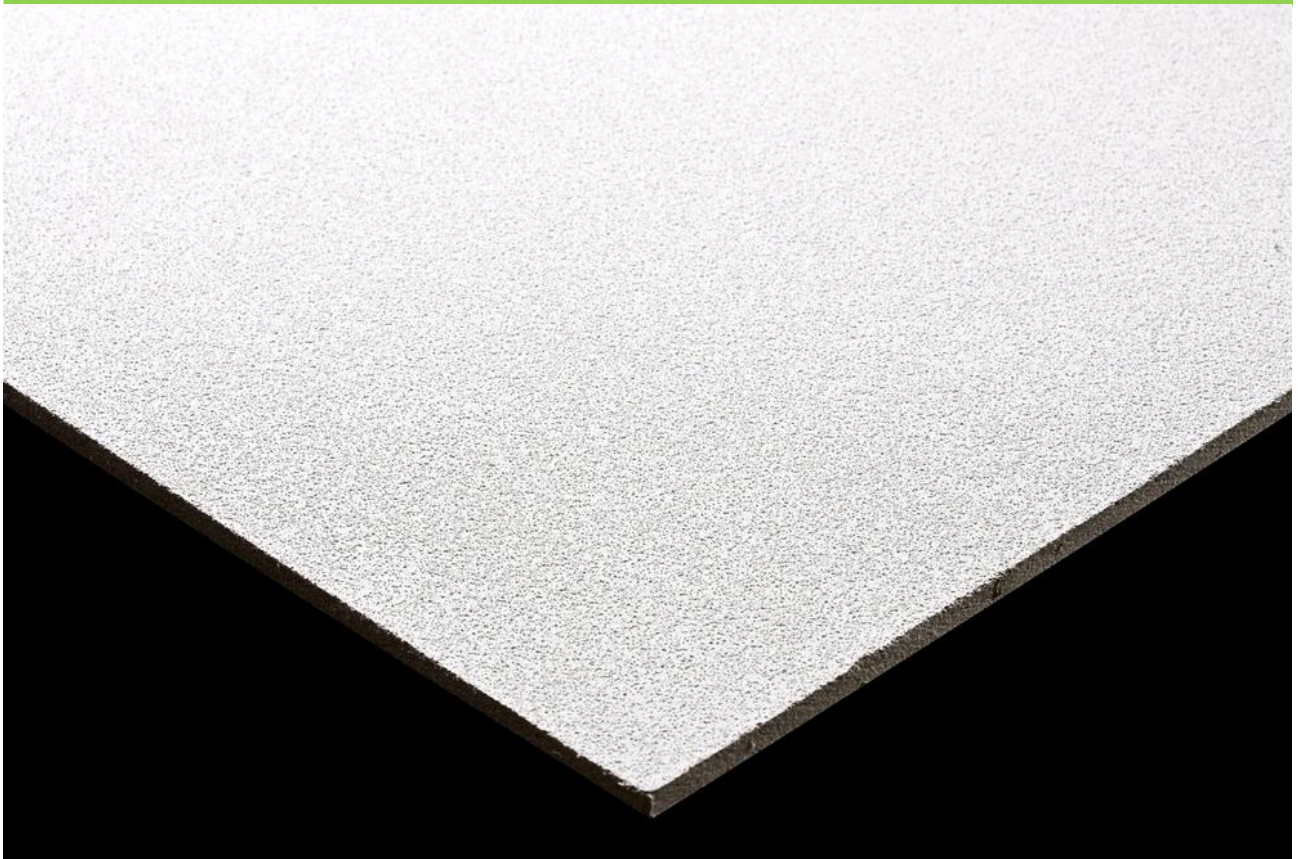

Oasis A - מונח

מתאים ליישומים בהם נדרשת טקסטורה עדינה, החזר אור טוב עמידות בלחות. פני האריח צבע לטקס איכותי. חומר האריח הוא סיבים מינרליים דחוסים-אינו מכיל אסבסט. גמר פני האריח צבועים. עובי האריח 11 מ"מ. משקל כולל פרופילציה 2.9 ק"ג/מ"ר צבע סטנדרט-לבן.

60x240	60x200	60x180	60x160	120x120	122x61	60x120	61x61	60x60		
										T15
							✓			T24
										פיין ליין
										אינטרלוד

*יש לבדוק זמינות מלאי

בליעת רעש $\alpha w - 0.15$ (מקדם בליעת קול משוקלל לפי תקן אירופאי) בלימת רעש CAC 35- dB (רמת הנחתת רעש בין חדרים סמוכים)	
תכולת חומר ממוחזר 46%	
VOC – ללא תוספת פורמלדהיד	
עמידות בלחות עד 70% לחות יחסית	
החזר אור 85%	
תגובות בשריפה ע"פ ת"י A2 – s1, do -755	
ניקוי האריחים באמצעות מברשת ושואב אבק	
התקנה על גבי פרופיל מסוג: T24	