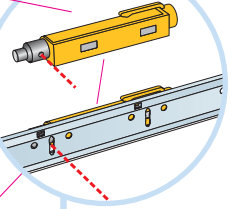

### Connect Edge 500 kit Ds/Dg

**x18**

**x4**

**x1**

**x1**

**x24**

**x12**

**x1**

**x1**

600x600  
Installation guide  
IG202

1200x1200  
Installation guide  
IG203 → 15

**1**

Connect Main runner  
HD 7101

Connect Installation-  
screw 4025

**2**

**3**

**4**

5

Connect Laser  
angle 0301

Connect Direct  
bracket 1012

6

**7**

**$M > 2400 \rightarrow 8$      $M \leq 2400 \rightarrow 9$**

**8**