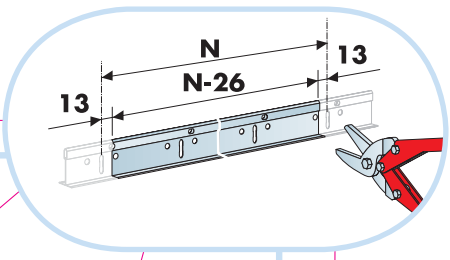

### Connect Edge 500 kit Ds/Dg

**x18**

**x4**

**x1**

**x1**

**x24**

**x12**

**x1**

**x1**

600x600  
Installation guide  
IG202

1200x1200  
Installation guide  
IG203 → 15

**1**

Connect Main runner  
HD 7101

Connect Installation-  
screw 4025

**2**

**3**

**4**

5

Connect Laser  
angle 0301

Connect Direct  
bracket 1012

6

**7**

**$M > 2400 \rightarrow 8$      $M \leq 2400 \rightarrow 9$**

**8**