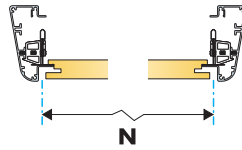

### Connect Edge 500 corner

**x4**

### Connect Edge 500 kit Ds/Dg

**x18**

**x4**

**x1**

**x1**

**x24**

**x12**

**x1**

**x1**

600x600  
Installation guide  
IG202

1200x1200  
Installation guide  
IG203 → 15

**1**

Connect Main runner  
HD 7101

Connect Installation-  
screw 4025

**2**

**3**

**4**

5

Connect Laser  
angle 0301

Connect Direct  
bracket 1012

6

**7**

**$M > 2400 \rightarrow 8$      $M \leq 2400 \rightarrow 9$**

**8**