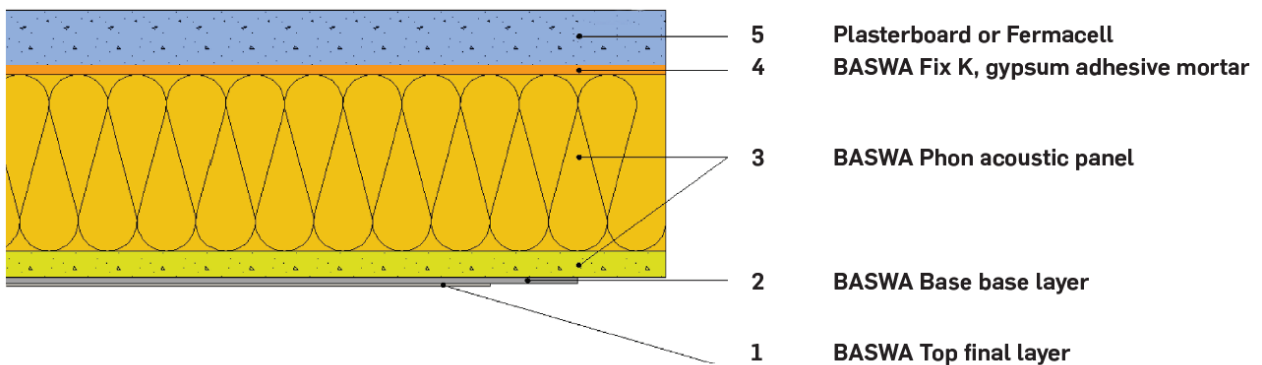

Classic Top חיפוי קיר טיח אקוסטי גמר Baswa

מתאים ליישומים בהם נדרשת מערכת חיפוי קיר הנסתר מן העין, בעלת מראה יוקרתי המשתלב באופן מושלם עם קירות גבס, טיח וכו' באמצעות טכנולוגיה שוויצרית מהמתקדמות בעולם. המערכת מתאימה לבריכות, ספא, ואזורים לחים. גרונלריות אבני שיש בגודל 0.3 מ"מ, יוצרת מרקם עדין הדומה מאוד לצביעה קונבנציונאלית, ומאפשרת למערכת לתת מענה לדרישות אקוסטיות ואדריכליות שונות. עובי האריחים 30 מ"מ, 50 מ"מ או 70 מ"מ. היישום מבוצע ע"י צוות מקצועי מוסמך ומיומן, צבע סטנדרט NCS S500-N לבן, ניתן להזמין בצבעים נוספים לפי מניפת RAL או מניפת NCS.

<p>בליעת רעש α_w - 0.7 במערכת בעובי 30 מ"מ α_w - 0.65 במערכת בעובי 50 מ"מ α_w - 0.7 במערכת בעובי 70 מ"מ</p>	
<p>תכולת חומר ממוחזר 70%</p>	
<p>VOC תרכובות אורגניות נדיפות – דרגה E1</p>	
<p>עמידות בלחות עד 95% לחות יחסית</p>	
<p>החזר אור 90%</p>	
<p>תגובות בשריפה ע"פ ת"י 755 - A2-s1,d0</p>	
<p>ניקוי האריחים ע"פ הוראות יצרן</p>	
<p>התקנה באמצעות דבק BASWA</p>	
<p>משקל בעובי 30 מ"מ משקל המערכת 8.4 ק"ג למ"ר בעובי 50 מ"מ משקל המערכת 9.8 ק"ג למ"ר בעובי 70 מ"מ משקל המערכת 11.8 ק"ג למ"ר</p>	<p>Kg</p>