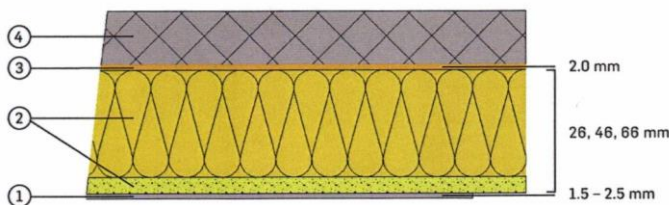

FINE - טיח אקוסטי גמר

מתאים ליישומים בהם נדרשת מערכת תקרה אקוסטית הנסותרת מן העין, בעלת מראה יוקרתי המשתלב באופן מושלם עם תקרות גבס, טיח וכו' באמצעות טכנולוגיה שוויצרית מהמתקדמות בעולם. המערכת מתאימה לבריכות, ספא, ואזורים לחים. גרונלריות אבני שיש בגודל 0.5 מ"מ, יוצרת מרקם עדין הדומה מאוד לצביעה קונבנציונאלית, ומאפשרת למערכת לתת מענה לדרישות אקוסטיות ואדריכליות שונות. עובי האריחים 30 מ"מ, 50 מ"מ או 70 מ"מ. היישום מבוצע ע"י צוות מקצועי מוסמך ומיומן, צבע סטנדרט NCS S500-N לבן, ניתן להזמין בצבעים נוספים לפי מניפת RAL או מניפת NCS.

1. BASWaphon Base surface layer 2. BASWaphon acoustic panel 3. Adhesive 4. Base

<p>בליעת רעש α_w - 0.75 במערכת בעובי 30 מ"מ α_w - 0.85 במערכת בעובי 50 מ"מ α_w - 0.75 במערכת בעובי 70 מ"מ</p>	
<p>תכולת חומר ממוחזר 70%</p>	
<p>VOC תרכובות אורגניות נדיפות – דרגה E1</p>	
<p>עמידות בלחות עד 95% לחות יחסית</p>	
<p>החזר אור 90%</p>	
<p>תגובות בשריפה ע"פ ת"י 755 - A2-s1,d0</p>	
<p>ניקוי האריחים ניקוי האריחים ע"פ הוראות יצרן</p>	
<p>התקנה באמצעות דבק BASWA</p>	
<p>משקל בעובי 30 מ"מ משקל המערכת 10 ק"ג למ"ר בעובי 50 מ"מ משקל המערכת 12 ק"ג למ"ר בעובי 70 מ"מ משקל המערכת 14 ק"ג למ"ר</p>	<p>Kg</p>