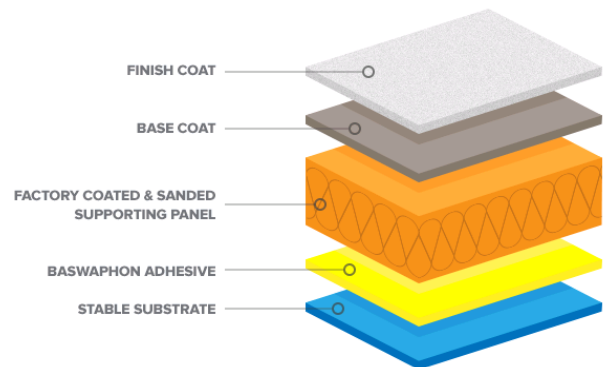

FINE - טיח אקוסטי גמר

מתאים ליישומים בהם נדרשת מערכת תקרה אקוסטית הנסותרת מן העין, בעלת מראה יוקרתי המשתלב באופן מושלם עם תקרות גבס, טיח וכו' באמצעות טכנולוגיה שוויצרית מהמתקדמות בעולם. המערכת מתאימה לבריכות, ספא, ואזורים לחים. גרונלריות אבני שיש בגודל 0.5 מ"מ, יוצרת מרקם עדין הדומה מאוד לצביעה קונבנציונאלית, ומאפשרת למערכת לתת מענה לדרישות אקוסטיות ואדריכליות שונות. עובי האריחים 30 מ"מ, 50 מ"מ או 70 מ"מ. היישום מבוצע ע"י צוות מקצועי מוסמך ומיומן, צבע סטנדרט NCS S500-N לבן, ניתן להזמין בצבעים נוספים לפי מניפת RAL או מניפת NCS.

1. BASWaphon Base surface layer 2. BASWaphon acoustic panel 3. Adhesive 4. Base

<p>בליעת רעש α_w - 0.75 במערכת בעובי 30 מ"מ α_w - 0.85 במערכת בעובי 50 מ"מ α_w - 0.75 במערכת בעובי 70 מ"מ</p>	
<p>תכולת חומר ממוחזר 70%</p>	
<p>VOC תרכובות אורגניות נדיפות – דרגה E1</p>	
<p>עמידות בלחות עד 95% לחות יחסית</p>	
<p>החזר אור 90%</p>	
<p>תגובות בשריפה ע"פ ת"י 755 - A2-s1,d0</p>	
<p>ניקוי האריחים ניקוי האריחים ע"פ הוראות יצרן</p>	
<p>התקנה באמצעות דבק BASWA</p>	
<p>משקל בעובי 30 מ"מ משקל המערכת 10 ק"ג למ"ר בעובי 50 מ"מ משקל המערכת 12 ק"ג למ"ר בעובי 70 מ"מ משקל המערכת 14 ק"ג למ"ר</p>	<p>Kg</p>