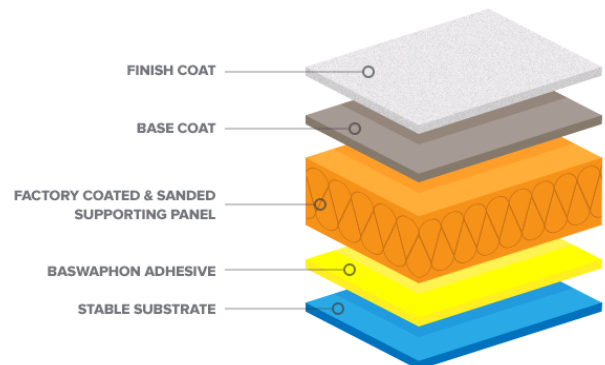

Baswa - חיפוי קיר טיח אקוסטי גמר BASE

מתאים ליישומים בהם נדרשת מערכת חיפוי קיר הנסתר מן העין, בעלת מראה יוקרתי המשתלב באופן מושלם עם קירות גבס, טיח וכו' באמצעות טכנולוגיה שוויצרית מהמתקדמות בעולם. המערכת מתאימה לבריכות, ספא, ואזורים לחים. גרנולריות אבני שיש בגודל 0.7 מ"מ, יוצרת מרקם עדין הדומה מאוד לצביעה קונבנציונאלית, ומאפשרת למערכת לתת מענה לדרישות אקוסטיות ואדריכליות שונות. עובי האריחים 30 מ"מ, 50 מ"מ או 70 מ"מ. היישום מבוצע ע"י צוות מקצועי מוסמך ומיומן, צבע סטנדרט NCS S500-N לבן, ניתן להזמין בצבעים נוספים לפי מניפת RAL או מניפת NCS.

1. BASWaphon Base surface layer 2. BASWaphon acoustic panel 3. Adhesive 4. Base

<p>בליעת רעש α_w - 0.7 במערכת בעובי 30 מ"מ α_w - 0.85 במערכת בעובי 50 מ"מ α_w - 0.9 במערכת בעובי 70 מ"מ</p>	
<p>תכולת חומר ממוחזר 70%</p>	
<p>VOC תרכובות אורגניות נדיפות – דרגה E1</p>	
<p>עמידות בלחות עד 95% לחות יחסית</p>	
<p>החזר אור 90%</p>	
<p>תגובות בשריפה ע"פ ת"י 755 - A2-s1,d0</p>	
<p>ניקוי האריחים ע"פ הוראות יצרן</p>	
<p>התקנה באמצעות דבק BASWA</p>	
<p>משקל בעובי 30 מ"מ משקל המערכת 11 ק"ג למ"ר בעובי 50 מ"מ משקל המערכת 13 ק"ג למ"ר בעובי 70 מ"מ משקל המערכת 15 ק"ג למ"ר</p>	<p>Kg</p>