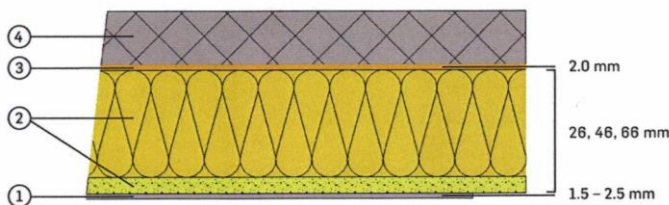

Baswa - חיפוי קיר טיח אקוסטי גמר BASE

מתאים ליישומים בהם נדרשת מערכת חיפוי קיר הנסתר מן העין, בעלת מראה יוקרתי המשתלב באופן מושלם עם קירות גבס, טיח וכו' באמצעות טכנולוגיה שוויצרית מהמתקדמות בעולם. המערכת מתאימה לבריכות, ספא, ואזורים לחים. גרנולריות אבני שיש בגודל 0.7 מ"מ, יוצרת מרקם עדין הדומה מאוד לצביעה קונבנציונאלית, ומאפשרת למערכת לתת מענה לדרישות אקוסטיות ואדריכליות שונות. עובי האריחים 30 מ"מ, 50 מ"מ או 70 מ"מ. היישום מבוצע ע"י צוות מקצועי מוסמך ומיומן, צבע סטנדרט NCS S500-N לבן, ניתן להזמין בצבעים נוספים לפי מניפת RAL או מניפת NCS.

1. BASWaphon Base surface layer 2. BASWaphon acoustic panel 3. Adhesive 4. Base

<p>בליעת רעש α_w - 0.7 במערכת בעובי 30 מ"מ α_w - 0.85 במערכת בעובי 50 מ"מ α_w - 0.9 במערכת בעובי 70 מ"מ</p>	
<p>תכולת חומר ממוחזר 70%</p>	
<p>VOC תרכובות אורגניות נדיפות – דרגה E1</p>	
<p>עמידות בלחות עד 95% לחות יחסית</p>	
<p>החזר אור 90%</p>	
<p>תגובות בשריפה ע"פ ת"י 755 - A2-s1,d0</p>	
<p>ניקוי האריחים ע"פ הוראות יצרן</p>	
<p>התקנה באמצעות דבק BASWA</p>	
<p>משקל בעובי 30 מ"מ משקל המערכת 11 ק"ג למ"ר בעובי 50 מ"מ משקל המערכת 13 ק"ג למ"ר בעובי 70 מ"מ משקל המערכת 15 ק"ג למ"ר</p>	<p>Kg</p>