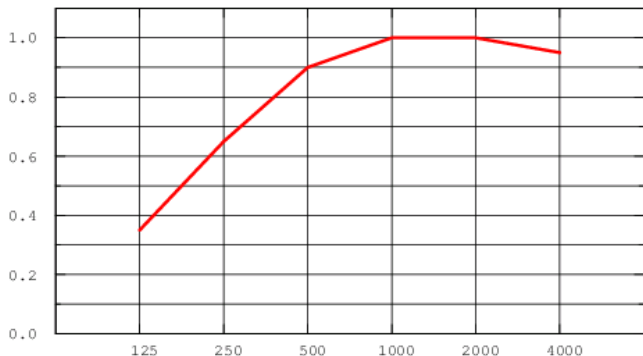

Combison Duo E

מתאים לאזורים בהם נדרש אריחים בעלי יכולות בליעת רעש ובלימת רעש במקביל. האריחים מיוצרים מצמר זכוכית בדחיסות גבוהה במיוחד ולוח גבס 13 מ"מ המוצמד לגב האריח. פני האריח מחופים ב AKUTEX FT לבן. צבעו זהה לחלוטין לגמר האריחים שבסדרת פוקוס. דופן האריח צבוע ומוקשח. עובי האריח 55 מ"מ. משקל כולל פרופילציה 14 ק"ג/מ"ר.

60x240	60x200	60x180	60x160	120x120	122x61	60x120	61x61	60x60		
								✓		T24

*יש לבדוק זמינות מלאי

בליעת רעש $\alpha_w - 0.90$ (מקדם בליעת קול משוקלל לפי תקן אירופאי)
בלימת רעש CAC - dB 44 (רמת הנחתת רעש בין חדרים סמוכים)

— Combison Duo E 54 mm, 200 mm o.d.s.

o.d.s = overall depth of system

תכולת חומר ממוחזר 100%

VOC תרכובות אורגניות נדיפות - דרגה M1 המציינת את האיכות הגבוהה ביותר ואת הפליטה הנמוכה ביותר של חלקיקים וכימיקלים מזיקים