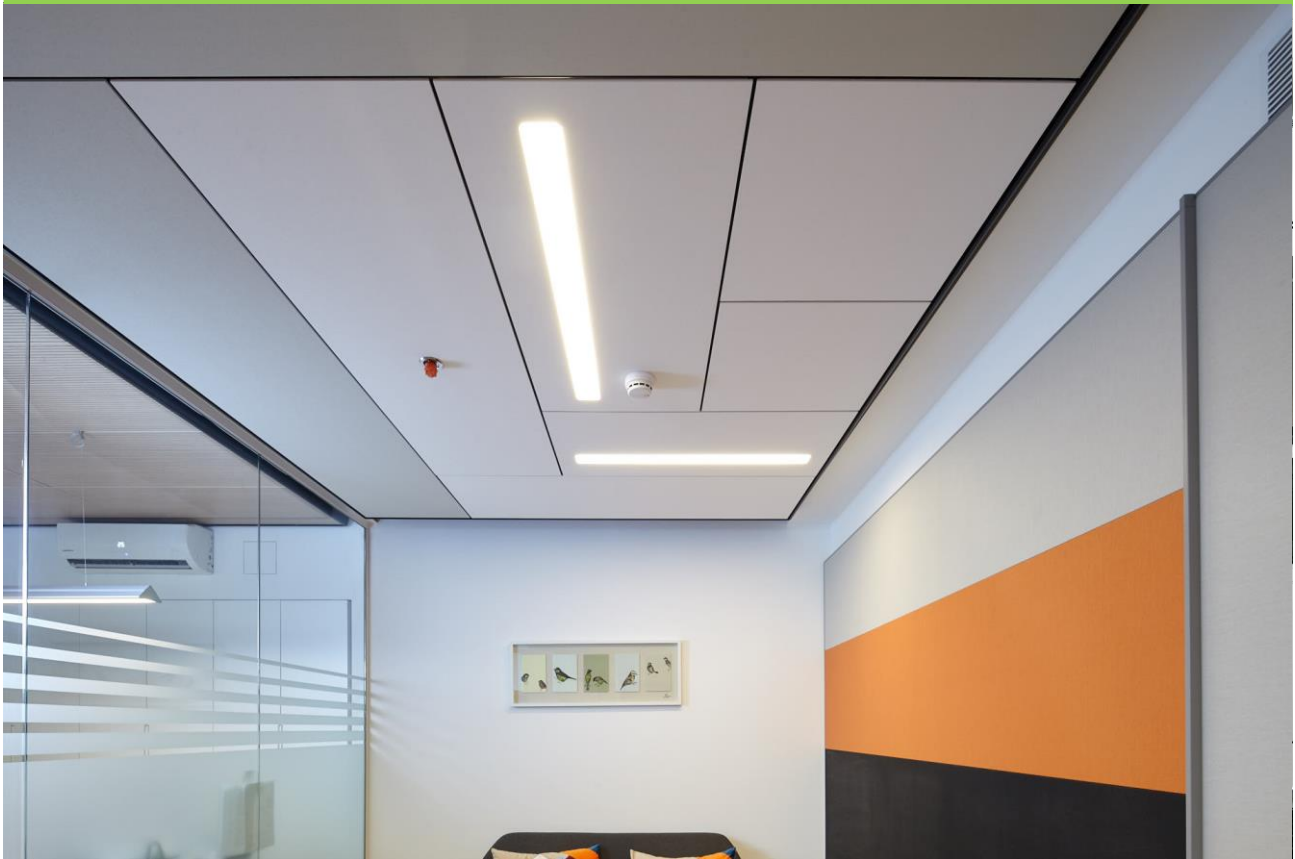

Focus Dg - חצי נסתר

תקרה אקוסטית המיועדת ליישום כאשר קיים צורך בפריקות מלאה של כל אריח בנפרד. אריחים בעלי קצוות המסתירים את הקונסטרוקציה באופן חלקי ומייצרים מראה צף וייחודי. אריחים מיוצרים מצמר זכוכית בדחיסות גבוהה, פני האריח מחופים ב- AKUTEX FT. גב האריח מחופה בגיזה. דופן האריח צבוע מוקשח. עובי האריח 20 מ"מ. משקל כולל פרופילציה כ 3-4 ק"ג/מ"ר. האריחים מיוצרים בטכנולוגית דור 2. צבע סטנדרט לבן, ניתן להזמין בצבעים נוספים לפי קטלוג יצרן.