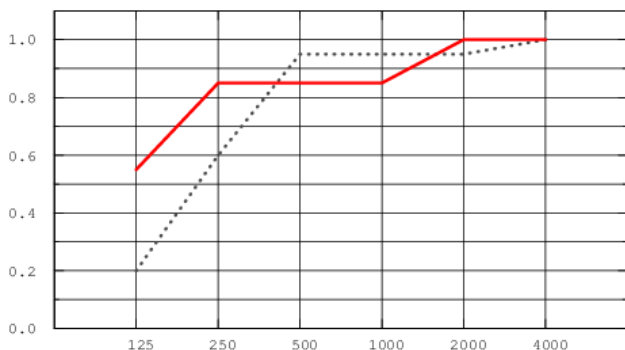

Focus Dg - חצי נסתר

תקרה אקוסטית המיועדת ליישום כאשר קיים צורך בפריקות מלאה של כל אריח בנפרד. אריחים בעלי קצוות המסתירים את הקונסטרוקציה באופן חלקי ומייצרים מראה צף וייחודי. אריחים מיוצרים מצמר זכוכית בדחיסות גבוהה, פני האריח מחופים ב- AKUTEX FT. גב האריח מחופה בגיזה. דופן האריח צבוע מוקשח. עובי האריח 20 מ"מ. משקל כולל פרופילציה כ 3-4 ק"ג/מ"ר. האריחים מיוצרים בטכנולוגית דור 2. צבע סטנדרט לבן, ניתן להזמין בצבעים נוספים לפי קטלוג יצרן.

60x240	60x200	60x180	60x160	120x120	122x61	60x120	61x61	60x60		
										T15
✓	✓	✓	✓	✓		✓		✓		T24
										פיין ליין
										אינטרלוד

*יש לבדוק זמינות מלאי

בליעת רעש $\alpha_w - 0.9$ (מקדם בליעת קול משוקלל לפי תקן אירופאי)

···· Focus Dg 20 mm, 65 mm o.d.s.
 — Focus Dg 20 mm, 200 mm o.d.s.
 o.d.s = overall depth of system

תכולת חומר ממוחזר מעל 70%

VOC תרכובות אורגניות נדיפות - דרגה M1 המציינת את האיכות הגבוהה ביותר ואת הפליטה הנמוכה ביותר.