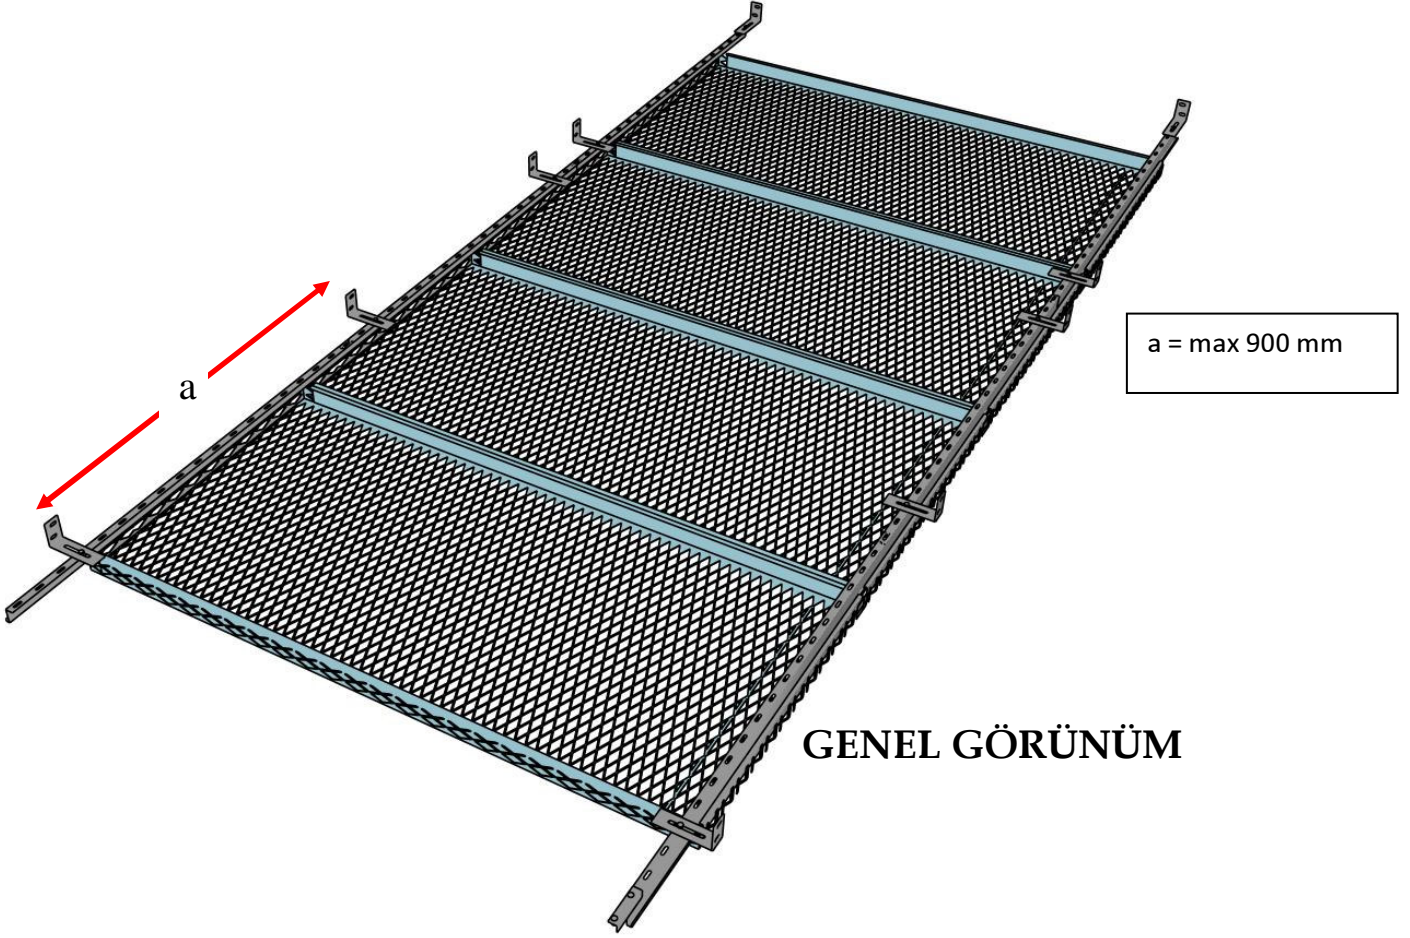

HOOK-ON KORİDOR EXPANDED SİSTEM

GENEL GÖRÜNÜM

PROFİL/AKSESUAR	ÜRÜN KODU	1200 mm Koridor Modülasyonu için Taşıyıcı ve Aksesuar Katsayıları
Hook-on profil(1)	AS 9	0,67 mt/m ²
Hook-on Profil Ekleme Parçası(2)	AS 15	0,20 ad/m ²
Duvar Bağlantı Pabucu(3)	AS 30	0,70 mt/m ²
Vida/Somun (4)	VDS 60	2,50 ad/m ²

SİSTEM KESİDİ