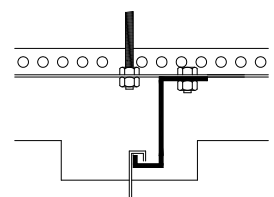

Hook On Expanded

מתאים ליישומים בהם קיימת דרישה לעיצוב מודרני ויצירת " תחרה" המסתיר את מערכות הפלנום במבט שאינו ניצב לשטח המישורי, סוגי חירור שונים ליצירת הדרגתיות בפרספקטיבה "מעושנת", בהתקנה נסתרת. חומר האריח הוא רשת מגולוונת עובי הפח יקבע בהתאם לגודל האריח ולפי הנחיות התקן האירופאי ATIM. משקל כולל פרופילציה משתנה בהתאם לגודל האריחים. סוג החירור בהתאם לבחירת האדריכל. צביעה אלקטרוסטטית לפי קטלוג צבעי RAL.

R12X6X1.5X1
 אחוז חרור 50%

R16X8X1.2X1
 אחוז חרור 70%

R30X10X1.5X1
 אחוז חרור 70%

R42X13X2.5X1
 אחוז חרור 58.3%

R60X20X3X1
 אחוז חרור 70%

R75X25X4.5X1
 אחוז חרור 64%

מידות האריח ייקבעו ויוצרו לפי תכנון אדריכלי:

מלבני - 220X60 ס"מ מידת מקסימום.

ריבועי - 120X120 ס"מ מידת מקסימום.

* זמין במלאי R60X20 במידות 60x60/60x120
 לאריחים בחירור וגודל שונה זמן אספקה 60 יום