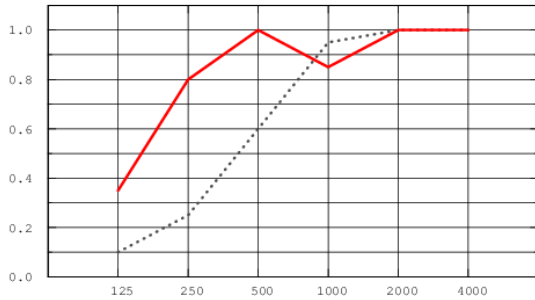

Sombra A - מונח

מערכות ה-"Sombra" מציעה אריחים שעומדים במשימה עבור משטח תקרה כהה התואם את דרישות האקוסטיקה ברמות הגבוהות ביותר. מתאים ליישומים בהם נדרשת מערכת תקרה בגוון שחור, בעלת החזר אור נמוך, וכושר הנחתת רעש גבוה. האריחים מיוצרים מצמר זכוכית בדחיסות גבוהה. פני האריח בגמר צבע שחור אחיד ואיכותי, גב האריחים מחופה בגיזה, שפות האריחים בגמר טבעי. עובי האריח 15 מ"מ, משקל המערכת כ 2.5 ק"ג/מ"ר, האריחים מיוצרים בטכנולוגית דור 2. פריקות קלה ונוחה.

60x240	60x200	60x180	60x160	120x120	122x61	60x120	61x61	60x60		
						✓		✓		T24

\*יש לבדוק זמינות מלאי

**בליעת רעש**  $\alpha_w - 0.95$  (מקדם בליעת קול משוקלל לפי תקן אירופאי)

···· Sombra A 15 mm, 50 mm o.d.s.  
 — Sombra A 15 mm, 200 mm o.d.s.  
 o.d.s = overall depth of system