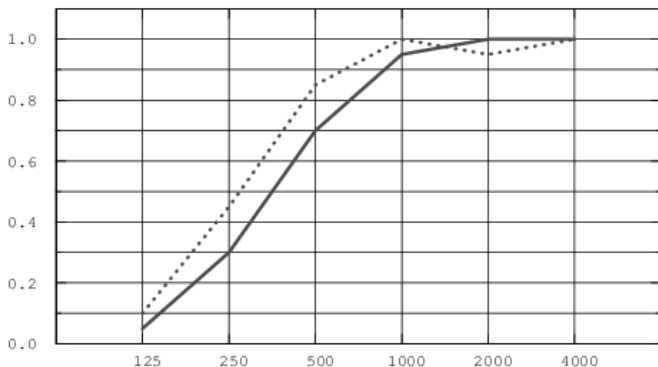

Focus F - נותר לא פריק

מתאים ליישומים בהם נדרשת הרחקה מינימלית של מערכת האריחים, האריחים מעוגנים בחיבור מכאני שפה אל שפה ישירות לתקרת הרקע, משווים מראה עדין ומונוליטי, בעלי מישקים ברוחב 4 מ"מ. אריחים מיוצרים מצמר זכוכית בדחיסות גבוהה, פני האריח מחופים ב AKUTEX FT. גב האריח מחופה בגיזה, דופן האריח צבוע מוקשח. עובי האריח 20 מ"מ. משקל המערכת כ 3 ק"ג/מ"ר. האריחים מיוצרים בטכנולוגית דור 2. צבע לבן.

60x240	60x200	60x180	60x160	120x120	122x61	60x120	61x61	60x60		
						✓		✓		CD50

*יש לבדוק זמינות מלאי

בליעת רעש $\alpha_w - 0.75$ (מקדם בליעת קול משוקלל לפי תקן אירופאי)

— Focus F 20 mm, 20 mm o.d.s.
 Focus F 20 mm, 40 mm o.d.s.
 o.d.s = overall depth of system