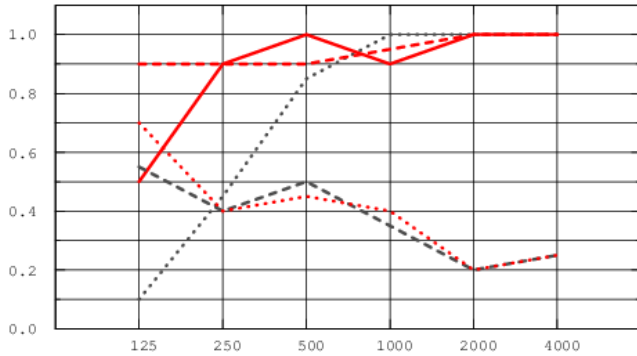

Focus A - מונח

תקרה אקוסטית בעלת קונסטרוקציה חשופה, המאפשרת פריקות קלה ונוחה. אריחים מיוצרים מצמר זכוכית בדחיסות גבוהה, פני האריח מחופים ב- AKUTEX FT. גב האריח מחופה בגיזת צמר זכוכית. דופן האריח צבוע מוקשח. עובי האריח 20 מ"מ. משקל משוער כולל פרופילציה 3-4 ק"ג/מ"ר. האריחים מיוצרים בטכנולוגית דור 2. צבע סטנדרט לבן, ניתן להזמין בצבעים נוספים לפי קטלוג יצרן.

60x240	60x200	60x180	60x160	120x120	122x61	60x120	61x61	60x60		
						✓		✓		T15
✓	✓	✓	✓	✓	✓	✓	✓	✓		T24
										פיין ליין
										אינטרלוד

\*יש לבדוק זמינות מלאי

**בליעת רעש**  $\alpha_w$  – 1.00 (מקדם בליעת קול משוקלל לפי תקן אירופאי)

..... Focus A 20 mm, 50 mm o.d.s.  
 — Focus A 20 mm, 200 mm o.d.s.  
 --- Focus A 20 mm + Extra Bass 50 mm, 200 mm o.d.s.  
 .... Focus A gamma 20 mm, 200 mm o.d.s.  
 ..... Focus A gamma 20 mm + Extra Bass 50 mm, 200 mm o.d.s.  
 o.d.s = overall depth of system