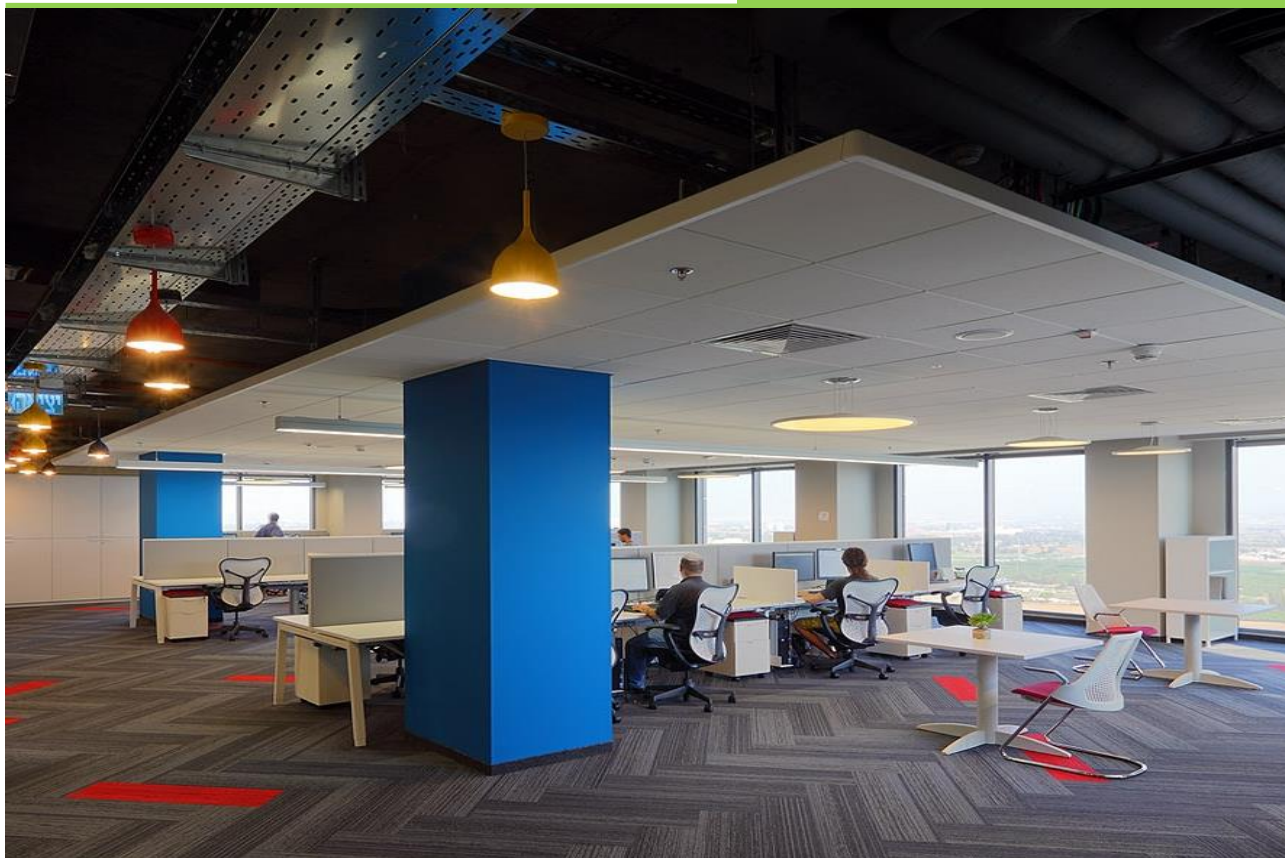

## Edge 500 - פרופיל היקפי

Ecophon Edge 500 היא מערכת המשמשת כיחידות תלויות חופשיות ביישומים שבהם התקנת תקרה מקיר לקיר אינה אפשרית או רצויה, אך עדיין יש צורך בספיגת קול טובה. פרופיל היקפי מאלומיניום לתקרה תותבת צפה בשילוב מערכת מנשאים CONNECT T24 המערכת כוללת פינות ביציקת אבץ, צבע המערכת באיבוק אלקטרוסטטי. מידות הפרופיל 2400x80x40 מ"מ.