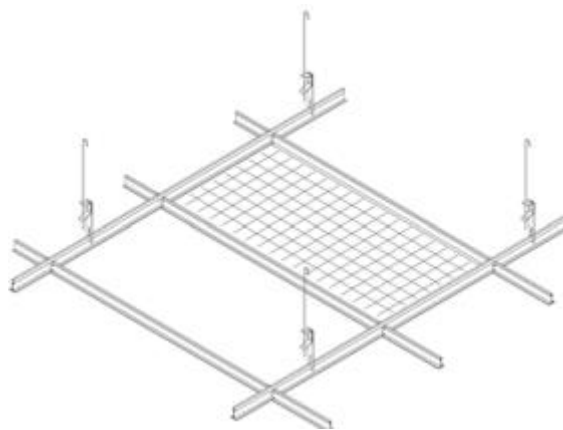

Grigliati - חצי שקוע

תקרת גריד Grigliati היא תקרה בעלת מראה קליל ואוורירי המתאימה לחללים גדולים וקטנים.
 תקרה זו עשויה מלהבי אלומיניום בעובי 1 מ"מ מחוררים המייצרים תאים מרובעים, גודל תא 40X40 מ"מ, גובה המערכת 40 מ"מ. אחוז שטח פתוח מעל 70%. משקל המערכת כולל פרופילציה 2.5 ק"ג/מ"ר. צבע הסטנדרט של האריח לבן, ניתן לצבוע בכל צבע RAL.

60x120	61x61	60x60		
✓				T15

בליעת רעש על מנת לקבל יכולת אקוסטית יש להדביק אריח מעל התקרה בעל ערך אקוסטי $\alpha_w - 0.95$

החזר אור משתנה לפי צבע האריח.

ניקוי האריחים באמצעות מטלית לחה ושואב אבק

התקנה על גבי פרופיל מסוג: T15