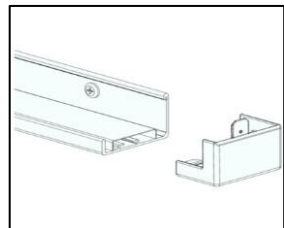

דרגה M1 המציינת את האיכות הגבוהה
 ביותר ואת הפליטה הנמוכה ביותר של
 חלקיקים וכימיקלים מזיקים

תכולת חומר ממוחזר

100%

התקנה

תבוצע באמצעות מערכת פרופילים תוצרת
 Ecophon המסופקת עם הלוחות. המערכת
 כוללת את האלמנטים הדרושים שהם, פרופיל
 T24, U עליון ותחתון ופרופיל חיבור לקיר.

Thinline system with Connect Thinline Internal Corner.

Thinline system detail

Size, mm	Max live load (N)	Min load bearing capacity (N)
2700x600x40	0	-

Live load/load bearing capacity

Quantity specification (excl. wastage)