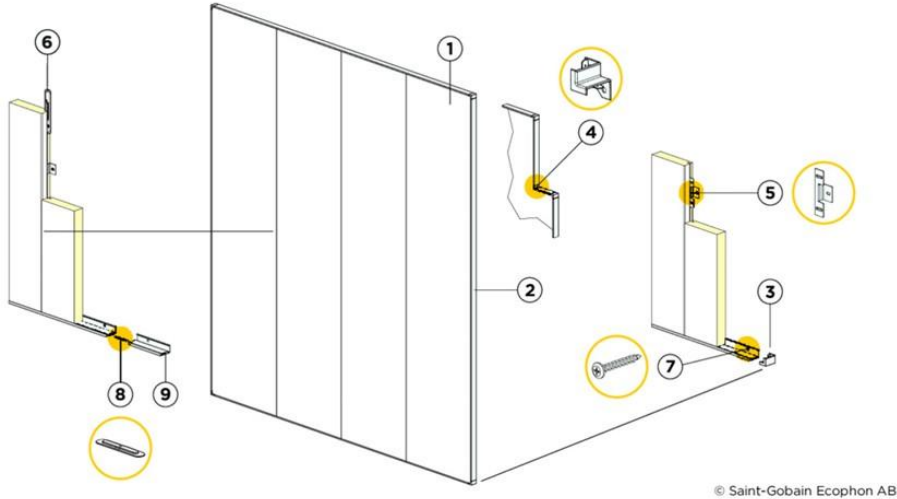

דרגה M1 המציינת את האיכות הגבוהה
 ביותר ואת הפליטה הנמוכה ביותר של
 חלקיקים וכימיקלים מזיקים

תכולת חומר ממוחזר

100%

התקנה

תבוצע באמצעות מערכת פרופילים תוצרת
 Ecophon המסופקת עם הלוחות. המערכת
 כוללת את האלמנטים הדרושים שהם, פרופיל
 T24, U עליון ותחתון ופרופיל חיבור לקיר.

ניקוי האריחים

באמצעות שואב אבק

תגובות בשריפה

ע"פ ת"י 755 - s1, d0 - A2

החזר אור

בהתאם לצבע
 הנבחר

© Saint-Gobain Ecophon AB

See Quantity specification

Thinline system with Connect Thinline Internal Corner.

Thinline system detail

Size, mm	Max live load (N)	Min load bearing capacity (N)
2700x600x40	0	-

Live load/load bearing capacity

Quantity specification (excl. wastage)

	Size, mm
	2700x600
1 Akusto Wall C	0, 62/m ²
2 Connect Thinline Profile, L=2658 mm	as required
3 Connect Thinline Ext. Corner	as required
4 Connect Thinline Int. Corner	as required
5 Connect Fixing Plate installed 3 per panel length	as required
6 Connect Spline	as required
7 Installation screw, (select fastener according to wall material)	as required
8 Connect Thinline Splice. used to extend Thinline profiles where needed.	as required
9 Connect Thinline Space Bar, L=2550 mm	as required
Notes	-
Δ Overall depth of system: 45 mm	