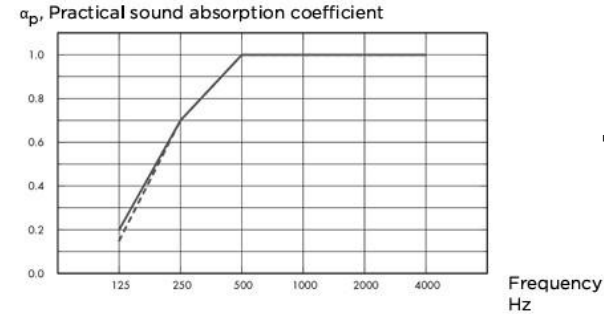

THK mm	o.d.s. mm	Practical sound absorption coefficient						AW	Sound absorption class
			125 Hz	250 Hz	500 Hz	1000 Hz	2000 Hz	4000 Hz		
Akutex FT	40	45	0.20	0.70	1.00	1.00	1.00	1.00	1.00	A
Texona	40	45	0.20	0.70	1.00	1.00	1.00	1.00	1.00	A
Super G	40	45	0.15	0.70	1.00	1.00	1.00	1.00	0.95	A

	THK mm			
Texona	40	45	0.95	
Super G	40	45	0.95	0.96

Akusto Wall C Akutex FT 40 mm, 45 mm o.d.s. ....
Akusto Wall C Texona 40 mm, 45 mm o.d.s. —
Akusto Wall C Super G 40 mm, 45 mm o.d.s. ---
o.d.s = overall depth of system

בליעת רעש α_w - 1.00
מקדם בליעת קול משוקלל
לפי תקן אירופאי

עמידות בלחות

עד 70% לחות יחסית RH ב-25°C
מבלי לשקוע ולהתקלף ע"פ תקן
ISO 4611

מאושר לשימוש

ע"י האיגוד השוודי לחקר
האסטמה והאלרגיה

VOC תרכובות אורגניות נדיפות

דרגה M1 המציינת את האיכות הגבוהה
ביותר ואת הפליטה הנמוכה ביותר של
חלקיקים וכימיקלים מזיקים

תכולת חומר ממוחזר

100%

התקנה

תבוצע באמצעות מערכת פרופילים תוצרת
Ecophon המסופקת עם הלוחות. המערכת
כוללת את האלמנטים הדרושים שהם, פרופיל
T24, U עליון ותחתון ופרופיל חיבור לקיר.

ניקוי האריחים

באמצעות שואב אבק

תגובות בשריפה

ע"פ ת"י 755 - s1, d0 - A2

החזר אור

בהתאם לצבע
הנבחר