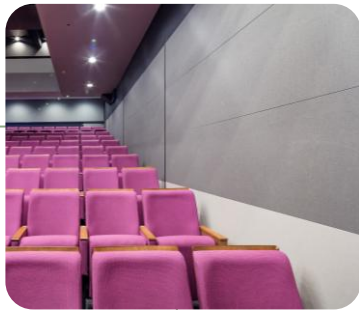

AKUSTO™ WALL C

חיפוי קיר

חיפוי קיר אקוסטי עם קונסטרוקציה נסתרת וחיבורים מושלמים בין הפאנלים.

עובי 40 מ"מ, משקל כ-4 ק"ג למ"ר, מידות אריח – 270X60

	THK mm	o.d.s. mm	Practical sound absorption coefficient						AW	Sound absorption class
			125 Hz	250 Hz	500 Hz	1000 Hz	2000 Hz	4000 Hz		
Akutex FT	40	45	0.20	0.70	1.00	1.00	1.00	1.00	1.00	A
Texona	40	45	0.20	0.70	1.00	1.00	1.00	1.00	1.00	A
Super G	40	45	0.15	0.70	1.00	1.00	1.00	1.00	0.95	A