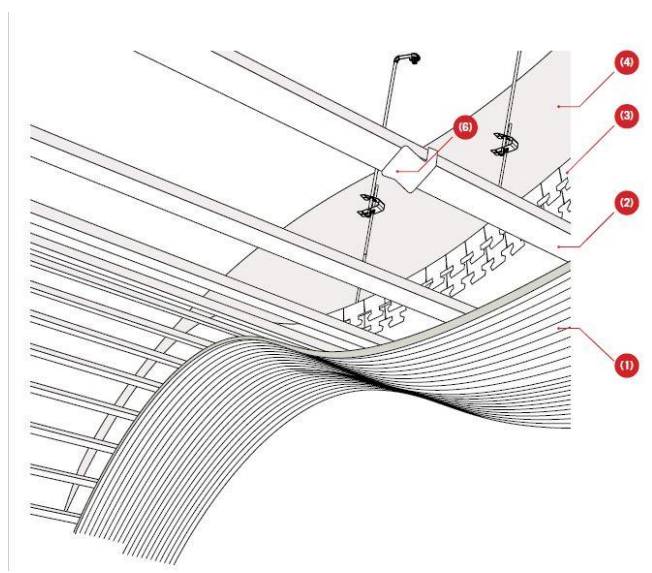

Flaxoo False Ceiling - רציף גלי

חיפוי עץ אלסטיים מעניקים מראה מעוגל רציף ואחיד בכיוון מקצב החרוץ, המתאים ליישומים בהם נדרש מראה עשיר טבעי ויוקרתי ומערכת מנשאים נסתרת לא פריקה. חומר האריח עץ MDF כפול בעובי 18 מ"מ, דרגה E1 גמר פני האריח ציפוי פורניר/ מלמין/צבע HPL בגב האריח מודבקת גיזה אקוסטית מסוג soundtex בצבע שחור. פרפורציה $15/2=13\%$ $15/3=20\%$. משקל כולל פרופילציה כ- 12.5 ק"ג/מ"ר.

	180x15		
	✓		Pream panel Hook + edge 45/18/18 pream

*יש לבדוק זמינות מלאי

בליעת רעש NRC- עד 0.80 (כולל בידוד צמר סלעים בעובי 50 מ"מ, 80 ק"ג/מ"ק)

VOC תרכובות אורגניות נדיפות – דרגה E1

תגובות בשריפה ע"פ ת"י 755 - B-s2, d0

ניקוי האריחים באמצעות מטלית לחה ושואב אבק

התקנה על גבי פרופיל מסוג: Pream panel Hook + edge 45/18/18 pream

טרם ההתקנה יש לאקלם את החומר 48 שעות באתר, עדיפות למקום מאוורר טוב ובלחות יחסית של 30%. יש להסיר את האריזות ושקיות ההגנה מהאריחים. יישום התקרה יבוצע בהתאם להנחיות תקן ישראלי 5103 תקרות תותב פריקות והוראות יצרן