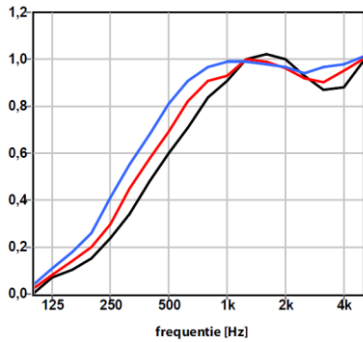

מחורצים - Line

סדרת אריחים מחורצים בדוגמא גאומטרית, המהווה יחידה חזרתית ליצירת פאטרן המשכי. הדוגמא הינה חזרתית - האריחים מתחברים זה לזה בכל קצותיהם. הלוחות עשויים PET 100% פוליאסטר, מתוכם כ 70% ממוחזרים מבקבוקי שתיה. מידות: גודל אחד 60/60 ס"מ. מבחר גוונים ממניפת צבעים קיימת. ניתן לצביעה בכל גוון רצוי. קיים ב 2- עוביים: 9 מ"מ, 12 מ"מ ו- 24 מ"מ.

Line 1 Line 2 Line 3

דגמי Line שבתמונה:

Line 4 Line 5 Line 6 Line 7 Line 8

דגמי Line נוספים:

*יש לבדוק זמינות מלאי

בליעת רעש - α_w - בהתאם לעובי החומר (מקדם בליעת קול משוקלל לפי תקן אירופאי)

OMSCHRIJVING

- 9 mm panel, 50 mm gap $\alpha_w = 0,55$ (MH)
- 12 mm panel, 50 mm gap $\alpha_w = 0,60$ (MH)
- 24 mm panel, 50 mm gap $\alpha_w = 0,70$ (MH)