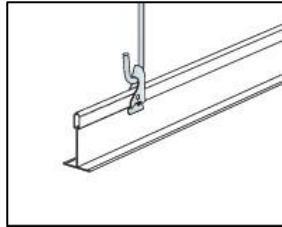

תכולת חומר ממוחזר

100%

התקנה

עם כבלי פלדה תוצרת Ecophon

ניקוי האריחים

באמצעות מטלית לחה ושואב אבק

תגובות בשריפה

ע"פ ת"י A2-s1, d0 - 755

החזר אור

85%

Suspension with adjustable hanger and clip

Connect Guiding pin, used to fix distance and level between panels

Quantity specification (excl. wastage)

	Size, mm				
	1200x1200	1200x300	1200x600	1800x200	1800x300
1 Solo Baffle/anchor, installed at 600 mm centres	1,4/m ²	1,4/m ²	1,4/m ²	0,9/m ²	0,9/m ²
2 Connect T24 Main runner, installed at 600 mm centres	1,7m/m ²	1,7m/m ²	1,7m/m ²	1,7m/m ²	1,7m/m ²
3 Connect T24 Cross tee, L=600 mm, installed at 1800 mm centres	0,6m/m ²	0,6m/m ²	0,6m/m ²	0,6m/m ²	0,6m/m ²
4 Connect Adjustable hanger c1200	1,4/m ²	1,4/m ²	1,4/m ²	1,4/m ²	1,4/m ²
5 Connect Hanger Clip, not to be used in swimming hall environments	1,4/m ²	1,4/m ²	1,4/m ²	1,4/m ²	1,4/m ²
6 Connect Guiding Pin, installed at 1200/1800 mm centres	2,8/m ²	2,8/m ²	2,8/m ²	0,9/m ²	0,9/m ²