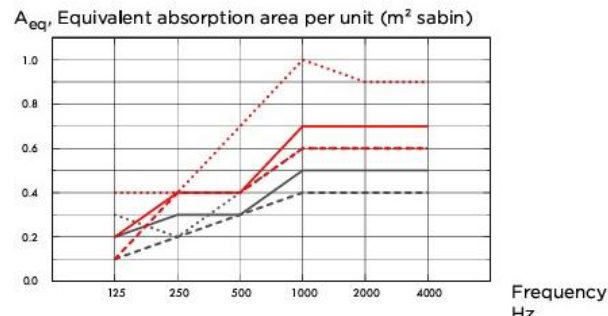

THK mm	o.d.s. mm	Aeq, Equivalent absorption area per unit (m² sabin)					
			125 Hz	250 Hz	500 Hz	1000 Hz	2000 Hz	4000 Hz
1200x200 c600	40	200	0.1	0.2	0.3	0.4	0.4	0.4
1200x300 c600	40	300	0.2	0.3	0.3	0.5	0.5	0.5
1200x600 c600	40	600	0.3	0.2	0.4	0.6	0.6	0.6
1800x200 c600	40	200	0.1	0.4	0.4	0.6	0.6	0.6
1800x300 c600	40	300	0.2	0.4	0.4	0.7	0.7	0.7
1800x600 c600	40	600	0.4	0.4	0.7	1.0	0.9	0.9

Solo Baffle 1200x200 --- Solo Baffle 1800x200 - - -
Solo Baffle 1200x300 — Solo Baffle 1800x300 — —
Solo Baffle 1200x600 ···· Solo Baffle 1800x600 ····
O.D.S. = Overall Depth of System

בליעת רעש
לפי נוסחת SABIN

עמידות בלחות

עד 95% לחות יחסית
RH-ב 30° C
מבלי לשקוע ולהתקלף
ע"פ תקן ISO 4611

דרגת סטריליות והיגיינה

ע"י האיגוד השוודי לחקר
האסטמה והאלרגיה

VOC תרכובות אורגניות נדיפות

דרגה M1 המציינת את האיכות הגבוהה
ביותר ואת הפליטה הנמוכה ביותר של
חלקיקים וכימיקלים מזיקים

תכולת חומר ממוחזר

100%

התקנה

עם כבלי פלדה תוצרת Ecophon

ניקוי האריחים

באמצעות מטלית לחה ושואב אבק

תגובות בשריפה

ע"פ ת"י A2-s1, d0 - 755

החזר אור

85%