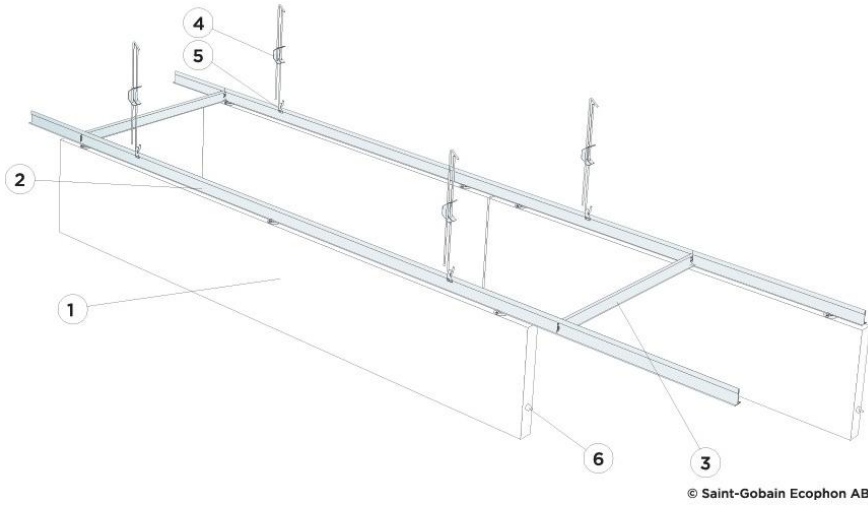

SOLO™ BAFFLE

אלמנט תקרה מרחף

באפלים אקוסטיים להתקנה אנכית, אידיאליים לחללים עם תאורה טבעית.
האריחים בעובי 40 מ"מ, במשקל כולל פרופילציה 5 ק"ג/מ"ר.

60x120	30x120	20x120	
•	•	•	

*יש לבדוק זמינות מלאי

	THK mm	o.d.s. mm	Aeq, Equivalent absorption area per unit (m ² sabin)					
			125 Hz	250 Hz	500 Hz	1000 Hz	2000 Hz	4000 Hz
1200x200 c600	40	200	0.1	0.2	0.3	0.4	0.4	0.4
1200x300 c600	40	300	0.2	0.3	0.3	0.5	0.5	0.5
1200x600 c600	40	600	0.3	0.2	0.4	0.6	0.6	0.6
1800x200 c600	40	200	0.1	0.4	0.4	0.6	0.6	0.6
1800x300 c600	40	300	0.2	0.4	0.4	0.7	0.7	0.7
1800x600 c600	40	600	0.4	0.4	0.7	1.0	0.9	0.9

Solo Baffle 1200x200 --- Solo Baffle 1800x200 - - -
 Solo Baffle 1200x300 — Solo Baffle 1800x300 — —
 Solo Baffle 1200x600 ···· Solo Baffle 1800x600 ····
 O.D.S. = Overall Depth of System

בליעת רעש
לפי נוסחת SABIN

החזר אור

85%

Suspension with adjustable hanger and clip

Connect Guiding pin, used to fix distance and level between panels

Quantity specification (excl. wastage)

	Size, mm				
	1200x1200	1200x300	1200x600	1800x200	1800x300
1 Solo Baffle/anchor, installed at 600 mm centres	1,4/m ²	1,4/m ²	1,4/m ²	0,9/m ²	0,9/m ²
2 Connect T24 Main runner, installed at 600 mm centres	1,7m/m ²	1,7m/m ²	1,7m/m ²	1,7m/m ²	1,7m/m ²
3 Connect T24 Cross tee, L=600 mm, installed at 1800 mm centres	0,6m/m ²	0,6m/m ²	0,6m/m ²	0,6m/m ²	0,6m/m ²
4 Connect Adjustable hanger c1200	1,4/m ²	1,4/m ²	1,4/m ²	1,4/m ²	1,4/m ²
5 Connect Hanger Clip, not to be used in swimming hall environments	1,4/m ²	1,4/m ²	1,4/m ²	1,4/m ²	1,4/m ²
6 Connect Guiding Pin, installed at 1200/1800 mm centres	2,8/m ²	2,8/m ²	2,8/m ²	0,9/m ²	0,9/m ²