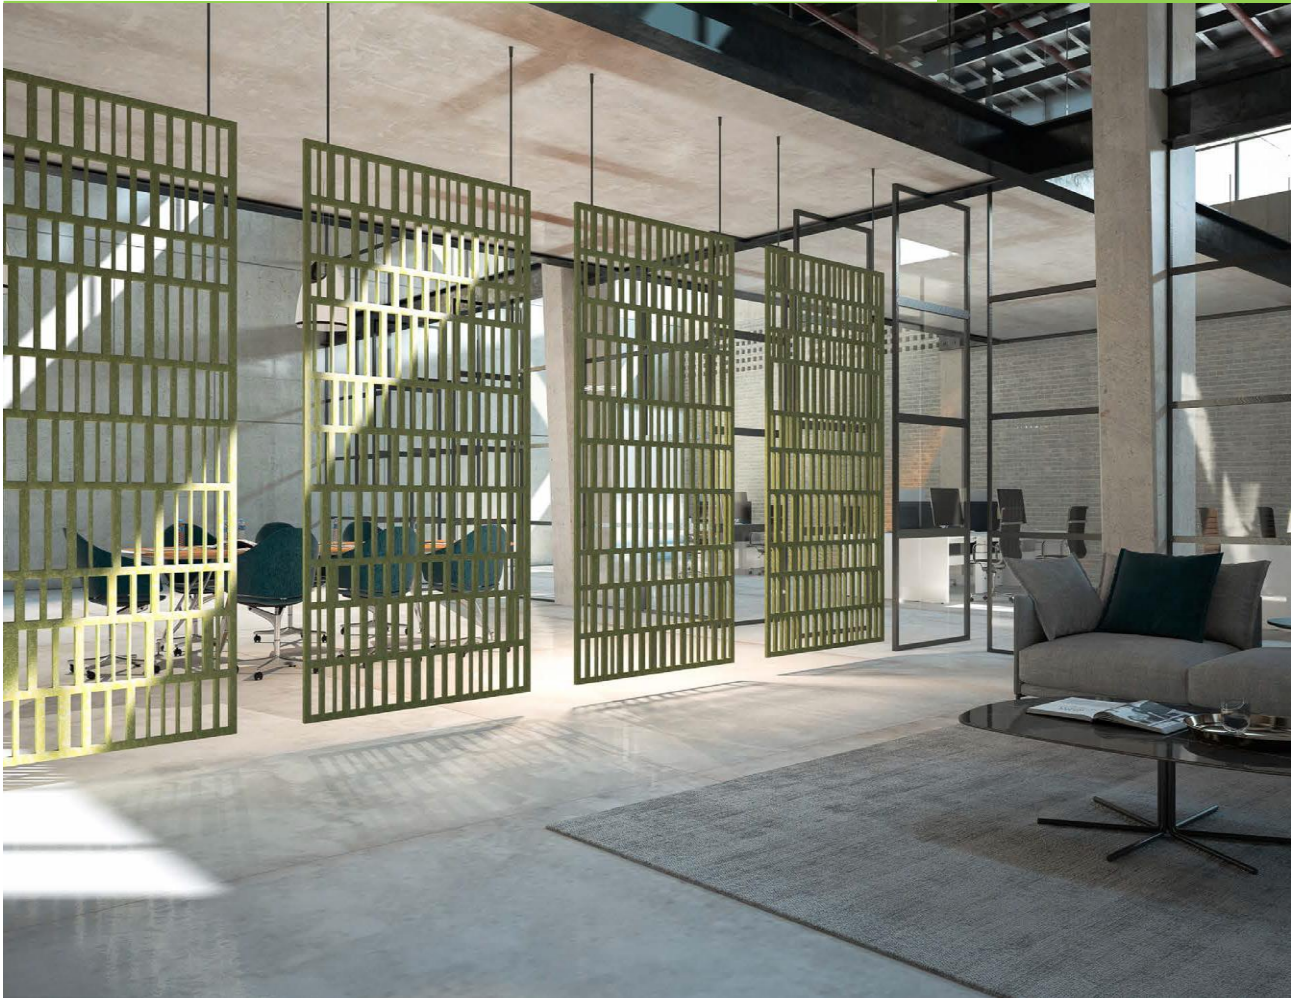

**מחיצות - Books**

סדרת אריחים תלויים, מחורצים ע"פ דוגמא, מהווים כמחיצות הפרדה בין חללים. ניתנים לתליה קבועה או ניידים ע"ג מסילה. הלוחות עשויים 100% PET פוליאסטר, מתוכם כ 70% ממוחזרים מבקבוקי שתיה. 55% שטח פתוח. מידות המחיצה: 120/240 ס"מ, 120/280 ס"מ, עובי 24 מ"מ. מגוון גוונים ממניפת צבעים קיימת. ניתן לצביעה בכל גוון רצוי.

דגמים נוספים:

הדגם שבתמונה:

Plus

Slot 1

Slot 2

Code

Urban

Vane