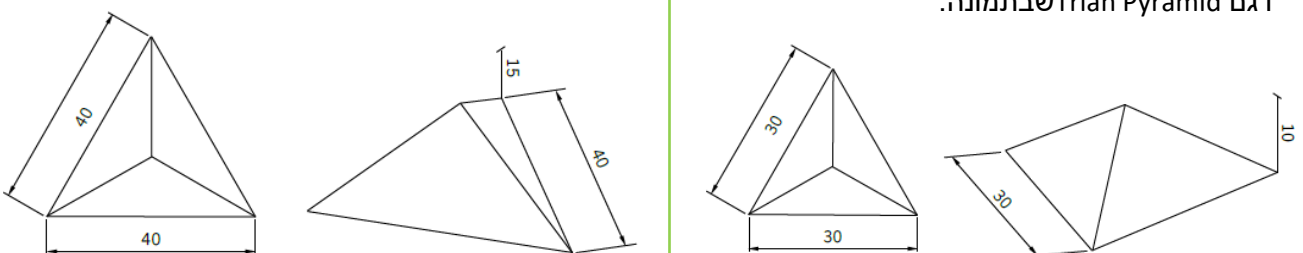

תלת מימד - Trian Pyramid

סדרת אריחי תלת מימד המשתלבים זה בזה ומייצרים מצרף תלת מימדי לחיפוי קירות, בעל איכויות אקוסטיות גבוהות ונראות מרשימה ביותר. הלוחות עשויים PET 100% פוליאסטר, מתוכם כ 70% ממוחזרים מבקבוקי שתיה. אריח תלת מימד - פירמידה משולשת, בסיס שווה צלעות במידות: 30/30/10 ס"מ, 40/40/15 ס"מ. מבחר גוונים ממניפת צבעים קיימת. עובי האריח: עשוי לוח פוליאסטר 9 מ"מ.

דגם Trian Pyramid שבתמונה:

בליעת רעש - α_w - בהתאם לעובי החומר (מקדם בליעת קול משוקלל לפי תקן אירופאי)

OMSCHRIJVING

- 9 mm panel, 50 mm gap $\alpha_w = 0,55$ (MH)
- 12 mm panel, 50 mm gap $\alpha_w = 0,60$ (MH)
- 24 mm panel, 50 mm gap $\alpha_w = 0,70$ (MH)