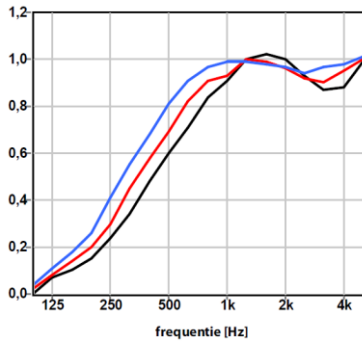

תלת מימד - Trian Pyramid

סדרת אריחי תלת מימד המשתלבים זה בזה ומייצרים מצרף תלת מימדי לחיפוי קירות, בעל איכויות אקוסטיות גבוהות ונראות מרשימה ביותר. הלוחות עשויים PET 100% פוליאסטר, מתוכם כ 70% ממוחזרים מבקבוקי שתיה. אריח תלת מימד - פירמידה משולשת, בסיס שווה צלעות במידות: 30/30/10 ס"מ, 40/40/15 ס"מ. מבחר גוונים ממניפת צבעים קיימת. עובי האריח: עשוי לוח פוליאסטר 9 מ"מ.

דגם Trian Pyramid שבתמונה:

בליעת רעש - α_w - בהתאם לעובי החומר (מקדם בליעת קול משוקלל לפי תקן אירופאי)

OMSCHRIJVING

- 9 mm panel, 50 mm gap $\alpha_w = 0,55$ (MH)
- 12 mm panel, 50 mm gap $\alpha_w = 0,60$ (MH)
- 24 mm panel, 50 mm gap $\alpha_w = 0,70$ (MH)