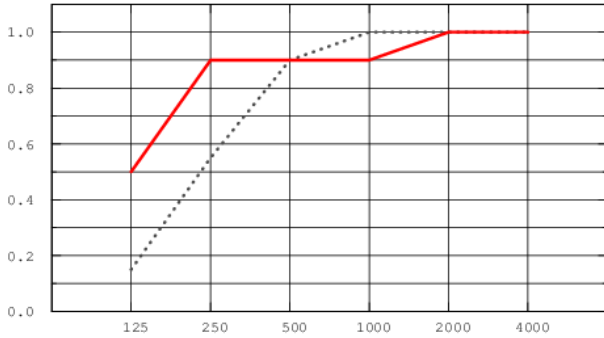

Focus E - חצי שקוע

תקרה אקוסטית המיועדת ליישום כאשר קיים צורך בפריקות מלאה של כל אריח בנפרד. אריחים בעלי קצוות משופעים המשווים מראה מוצלל ע"ג הקונסטרוקציה הנושאת. אריחים מיוצרים מצמר זכוכית בדחיסות גבוהה, פני האריח מחופים ב AKUTEX FT. גב האריח מחופה בגיזה, דופן האריח צבוע מוקשח. עובי האריח 20 מ"מ. משקל כולל פרופילציה 3 ק"ג/מ"ר צבע סטנדרט-לבן. ניתן להזמין בצבעים נוספים לפי קטלוג יצרן.

60x240	60x200	60x180	30x180	60x160	120x120	60x120	61x61	60x60		
					✓	✓		✓		T15
✓	✓	✓	✓	✓	✓	✓	✓	✓		T24
						✓		✓		פיין ליין
						✓		✓		אינטרלוד

\*יש לבדוק זמינות מלאי

**בליעת רעש**  $\alpha_w - 0.95$  (מקדם בליעת קול משוקלל לפי תקן אירופאי)

..... Focus E 20 mm, 60 mm o.d.s.

— Focus E 20 mm, 200 mm o.d.s.

o.d.s = overall depth of system

**תכולת חומר ממוחזר** מעל 70%

**VOC תרכובות אורגניות נדיפות** - דרגה M1 המציינת את האיכות הגבוהה ביותר ואת הפליטה הנמוכה ביותר של חלקיקים וכימיקלים מזיקים