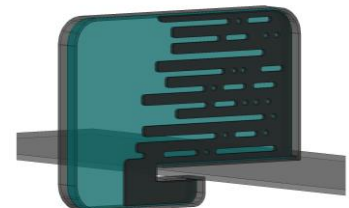

מחיצות הגייניות - Solo

מערכת מחיצות מודולרית הכוללת: מחיצות צד- להפרדה בין עובדים היושבים זה לצד זה. המחיצה עשויה חומר פלסטי שקוף בעובי 4 מ"מ משולב בלוחות פוליאסטר אקוסטי מעוצבים וממוסגרת במסגרת פוליאסטר בעובי 12 מ"מ. ניתן לבחור עיצוב משתנה ללוחות הפוליאסטר בנוסף, מבחר גוונים ממניפת צבעים קיימת. המחיצה נשענת על השולחן ומעוגנת באמצעות אביזר הידוק מתחת לשולחן. ניתן להתאים את גודל היחידות למידות השולחן. מידות סטנדרט של המחיצה אורך 70 ס"מ גובה 70 ס"מ ניתן לקבל במידת אורך של 100 ס"מ - כך שהמחיצה בולטת ומפרידה בין היושבים זה לצד זה גם באזור שמעבר למשטח העבודה. ניתן לקבל את היחידות בחיתוך פינות של 90°.

חזית המחיצה

פרט חיבור מחיצה לשולחן

מחיצת הפרדה צידית
 100 / 75 ס"מ