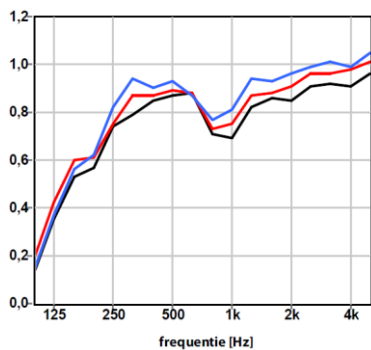

Hive - מחיצות

סדרת אריחים תלויים, מחורצים ע"פ דוגמא, מהווים כמחיצות הפרדה בין חללים. ניתנים לתליה קבועה או ניידים ע"ג מסילה. הלוחות עשויים PET 100% פוליאסטר, מתוכם כ 70% ממוחזרים מבקבוקי שתיה. מידות המחיצה: 120/280 ס"מ, קיים בעובי: 12 מ"מ, 24 מ"מ. מגוון גוונים ממניפת צבעים קיימת. ניתן לצביעה בכל גוון רצוי.

*יש לבדוק זמינות מלאי

בליעת רעש - α_w - בהתאם לעובי החומר (יש להתחשב באחוז החירור)

OMSCHRIJVING

— 12 mm panel, 200 mm gap $\alpha_w = 0,90$

— 24 mm panel, 200 mm gap $\alpha_w = 0,90$

תכולת חומר ממוחזר כ- 70%