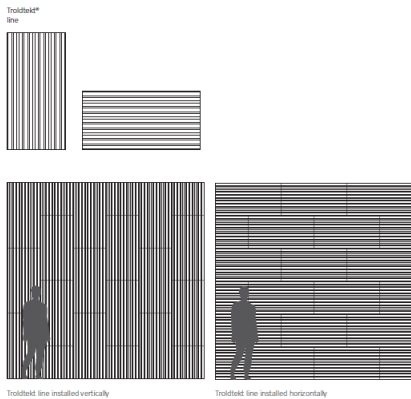

line - צמר עץ הרכבה ישירה

Troldekt היא תקרה אקוסטית העשויה מ-100% חומרים טבעיים, השילוב בין העץ למלט יוצר את המראה הייחודי של Troldekt, ומספקים אקוסטיקה טובה בכל חדר. החומר הטבעי שממנו עשויים האריחים מאפשר לו להתמודד עם סביבות לחות, ומתן הגנה יעילה באש. עובי חומר הגלם 35 מ"מ. עובי הסיב 1 מ"מ, משקל האריח 8-13 ק"ג/מ"ר. האריחים בעלי עמידות בהולם כדור. האריח בצבע טבעי או צבוע בצבע אפוקסי בגווני יצרן.

60x120	61x61	60x60		
✓				line

בליעת רעש α_w - עד 0.90 (כולל בידוד צמר סלעים 50 מ"מ, 80 מ"מ/ג"מ"ק).

Constructions with Troldtekt	Frequency [Hz]						Specifications		
	125	250	500	1000	2000	4000	α_w	NRC	Class
 <p>Concrete 265 mm space 50 mm mineral wool 35 mm Troldtekt</p>	0,70	0,90	0,90	0,90	0,90	0,95	0,90	0,90	A

VOC תרכובות אורגניות נדיפות - דרגה M1 המציינת את האיכות הגבוהה ביותר ואת הפליטה הנמוכה ביותר של חלקיקים וכימיקלים מזיקים

תגובות בשריפה ע"פ ת"י B-s1, do

התקנה על גבי פרופיל CD50 התקנה ישירה לא פריקה באמצעות ברגים.