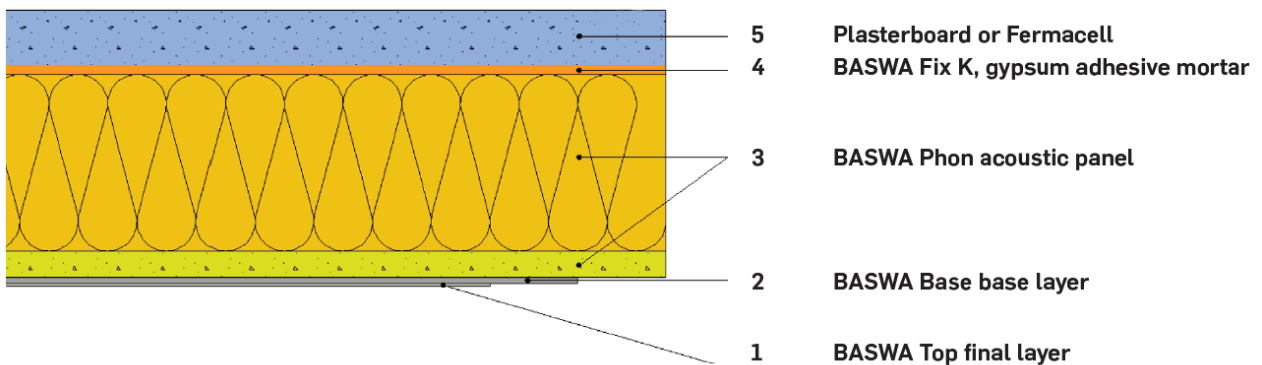

Classic Top טיח אקוסטי גמר - Baswa

מתאים ליישומים בהם נדרשת מערכת תקרה אקוסטית הנסותרת מן העין, בעלת מראה יוקרתי המשתלב באופן מושלם עם תקרות גבס, טיח וכו' באמצעות טכנולוגיה שוויצרית מהמתקדמות בעולם. המערכת מתאימה לבריכות, ספא, ואזורים לחים. גרנולריות אבני שיש בגודל 0.3 מ"מ, יוצרת מרקם עדין הדומה מאוד לצביעה קונבנציונאלית, ומאפשרת למערכת לתת מענה לדרישות אקוסטיות ואדריכליות שונות. עובי האריחים 30 מ"מ, 50 מ"מ או 70 מ"מ. היישום מבוצע ע"י צוות מקצועי מוסמך ומיומן, צבע סטנדרט NCS S500-N לבן, ניתן להזמין בצבעים נוספים לפי מניפת RAL או מניפת NCS.

<p>בליעת רעש α_w - 0.7 במערכת בעובי 30 מ"מ α_w - 0.65 במערכת בעובי 50 מ"מ α_w - 0.7 במערכת בעובי 70 מ"מ</p>	
<p>תכולת חומר ממוחזר 70%</p>	
<p>VOC תרכובות אורגניות נדיפות – דרגה E1</p>	
<p>עמידות בלחות עד 95% לחות יחסית</p>	
<p>החזר אור 90%</p>	
<p>תגובות בשריפה ע"פ ת"י 755 - A2-s1,d0</p>	
<p>ניקוי האריחים ניקוי האריחים ע"פ הוראות יצרן</p>	
<p>התקנה באמצעות דבק BASWA</p>	
<p>משקל בעובי 30 מ"מ משקל המערכת 8.4 ק"ג למ"ר בעובי 50 מ"מ משקל המערכת 9.8 ק"ג למ"ר בעובי 70 מ"מ משקל המערכת 11.8 ק"ג למ"ר</p>	<p>Kg</p>