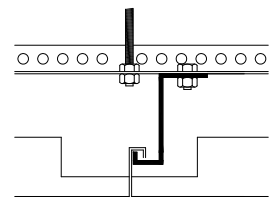

Hook On Expanded

מתאים ליישומים בהם קיימת דרישה לעיצוב מודרני ויצירת " תחרה" המסתיר את מערכות הפלנום במבט שאינו ניצב לשטח המישורי, האריחים בהתקנה נסתרת. חומר האריח הוא רשת מגולוונת עובי הפח יקבע בהתאם לגודל האריח ולפי הנחיות התקן האירופאי ATIM. משקל כולל פרופילציה משתנה בהתאם לגודל האריחים. סוג החירור בהתאם לבחירת האדריכל. צביעה אלקטרוסטטית לפי קטלוג צבעי RAL.

R12X6X1.5X1  
 אחוז חרור 50%

R16X8X1.2X1  
 אחוז חרור 70%

R30X10X1.5X1  
 אחוז חרור 70%

R42X13X2X1  
 אחוז חרור 69%

R60X20X3X1  
 אחוז חרור 70%

R75X25X4.5X1  
 אחוז חרור 64%

מידות האריח ייקבעו ויוצרו לפי תכנון אדריכלי:

מלבני - 220X60 ס"מ מידת מקסימום.

ריבועי - 120X120 ס"מ מידת מקסימום.

\* זמין במלאי R60X20 במידות 60x60/ 60x120 בזמן אספקה 60 יום לאריחים בחירור וגודל שונה זמן אספקה 60 יום