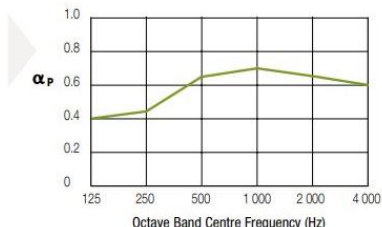

60x240	60x200	60x180	60x160	120x120	122x61	60x120	61x61	60x60		
								✓		T15
							✓			T24
								✓		פיין ליין
								✓		אינטרלוד

*יש לבדוק זמינות מלאי

בליעת רעש $\alpha_w - 0.65$ (מקדם בליעת קול משוקלל לפי תקן אירופאי)
בלימת רעש CAC 35- dB (רמת הנחתת רעש בין חדרים סמוכים)

EN ISO 354 &
EN ISO 11654

α_w	NRC	125	250	500	1000	2000	4000	Hz
0.65	0.60	0.40	0.45	0.65	0.70	0.65	0.60	α_p

Class C

EN ISO 10848-2
& EN ISO 717-1

Dnfw

35 dB

תכולת חומר ממוחזר 46%

VOC תרכובות אורגניות נדיפות - ללא תוספת פורמלדהיד