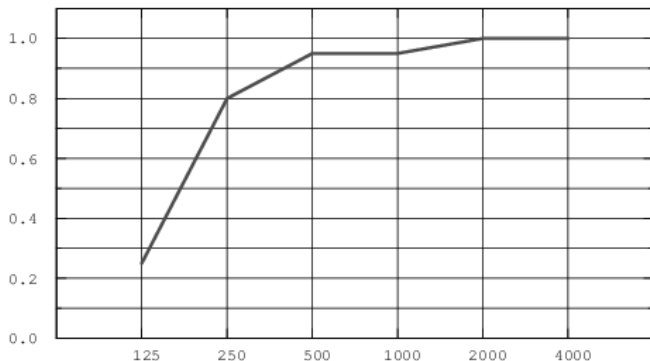

Master B - הדבקה לא פריק

מתאים ליישומים בהם נדרשת הרחקה מינימלית של מערכת האריחים מהתקרה הקונסטרוקטיבית, הנחתת רעש גבוהה ובהירות דיבור גבוה, האריחים מודבקים שפה אל שפה ישירות לתקרת הרקע, משווים מראה חלק ואלגנטי. אריחים מיוצרים מצמר זכוכית בדחיסות גבוהה, פני האריח מחופים ב AKUTEX FT. גב האריח מחופה בגיזה, דופן האריח צבוע מוקשח. עובי האריח 40 מ"מ. משקל המערכת כ 5 ק"ג/מ"ר. האריחים מיוצרים בטכנולוגית דור 2. האריחים אינם פריקים. זמין במלאי בצבע לבן, שחור ומס' גווני אפור. ניתן להזמין בצבעים נוספים לפי קטלוג יצרן.

60x240	60x200	60x180	60x160	120x120	122x61	60x120	61x61	60x60		
						✓		✓		הדבקה ישירה

\*יש לבדוק זמינות מלאי

**בליעת רעש**  $\alpha_w$  - 1.00 (מקדם בליעת קול משוקלל לפי תקן אירופאי)

— Master B 40 mm, 43 mm o.d.s.