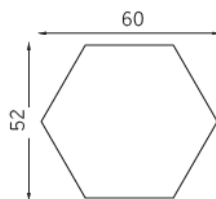

צורניים - Hex

סדרת אריחים צורניים. בכל דגם בסדרה חוברים האריחים יחד לפטרן המשלב גוונים ועוביים שונים ומייצרים מראה תלת ממדי לחיפוי הקיר. כל דגם ודגם ניתן ליישם במספר קומפוזיציות שונות. הלוחות עשויים PET 100% פוליאסטר, מתוכם כ-70% ממוחזרים מבקבוקי שתיה. אריח גאומטרי בצורת משושה. פאזה אלכסונית לכל היקף האריח. האריחים נצמדים זה לזה ליצירת קומפוזיציה מצרפית. מידות האריח בס"מ: 60/52, 47/40. מבחר גוונים ממניפת צבעים קיימת. ניתן לצביעה בכל גוון רצוי. כמו כן ניתן לשלב מספר גוונים ועוביים - ליצירת מצרף מגוון. קיים ב-3 עוביים: 9 מ"מ, 12 מ"מ ו-24 מ"מ.

**בליעת רעש -  $\alpha_w$**  - בהתאם לעובי החומר (מקדם בליעת קול משוקלל לפי תקן אירופאי)

OMSCHRIJVING

- 9 mm panel, 50 mm gap  $\alpha_w = 0,55$  (MH)
- 12 mm panel, 50 mm gap  $\alpha_w = 0,60$  (MH)
- 24 mm panel, 50 mm gap  $\alpha_w = 0,70$  (MH)