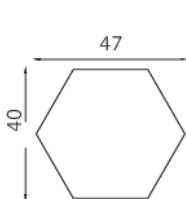

צורניים - Hex

סדרת אריחים צורניים. בכל דגם בסדרה חוברים האריחים יחד לפטרן המשלב גוונים ועוביים שונים ומייצרים מראה תלת ממדי לחיפוי הקיר. כל דגם ודגם ניתן ליישם במספר קומפוזיציות שונות. הלוחות עשויים PET 100% פוליאסטר, מתוכם כ-70% ממוחזרים מבקבוקי שתיה. אריח גאומטרי בצורת משושה. פאזה אלכסונית לכל היקף האריח. האריחים נצמדים זה לזה ליצירת קומפוזיציה מצרפית. מידות האריח בס"מ: 60/52, 47/40. מבחר גוונים ממניפת צבעים קיימת. ניתן לצביעה בכל גוון רצוי. כמו כן ניתן לשלב מספר גוונים ועוביים - ליצירת מצרף מגוון. קיים ב-3 עוביים: 9 מ"מ, 12 מ"מ ו-24 מ"מ.

**בליעת רעש -  $\alpha_w$**  - בהתאם לעובי החומר (מקדם בליעת קול משוקלל לפי תקן אירופאי)

OMSCHRIJVING

- 9 mm panel, 50 mm gap  $\alpha_w = 0,55$  (MH)
- 12 mm panel, 50 mm gap  $\alpha_w = 0,60$  (MH)
- 24 mm panel, 50 mm gap  $\alpha_w = 0,70$  (MH)