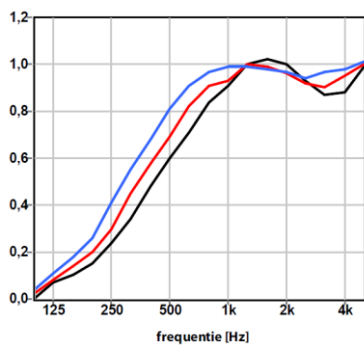

צורניים - Hex

סדרת אריחים צורניים. בכל דגם בסדרה חוברים האריחים יחד לפטרן המשלב גוונים ועוביים שונים ומייצרים מראה תלת ממדי לחיפוי הקיר. כל דגם ודגם ניתן ליישם במספר קומפוזיציות שונות. הלוחות עשויים PET 100% פוליאסטר, מתוכם כ-70% ממוחזרים מבקבוקי שתיה. אריח גאומטרי בצורת משושה. פאזה אלכסונית לכל היקף האריח. האריחים נצמדים זה לזה ליצירת קומפוזיציה מצרפית. מידות האריח בס"מ: 60/52, 47/40. מבחר גוונים ממניפת צבעים קיימת. ניתן לצביעה בכל גוון רצוי. כמו כן ניתן לשלב מספר גוונים ועוביים - ליצירת מצרף מגוון. קיים ב-3 עוביים: 9 מ"מ, 12 מ"מ ו-24 מ"מ.

**בליעת רעש -  $\alpha_w$**  - בהתאם לעובי החומר (מקדם בליעת קול משוקלל לפי תקן אירופאי)

OMSCHRIJVING

- 9 mm panel, 50 mm gap  $\alpha_w = 0,55$  (MH)
- 12 mm panel, 50 mm gap  $\alpha_w = 0,60$  (MH)
- 24 mm panel, 50 mm gap  $\alpha_w = 0,70$  (MH)