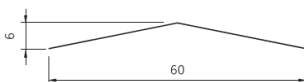

תלת מימד - Rhombus

סדרת אריחי תלת מימד המשתלבים זה בזה ומייצרים מצרף תלת מימדי לחיפוי קירות, בעל איכויות אקוסטיות גבוהות ונראות מרשימה ביותר. הלוחות עשויים PET 100% פוליאסטר, מתוכם כ 70% ממוחזרים מבקבוקי שתיה. אריח תלת מימד - מעוין, במידות: 60/40/6 ס"מ, 56/56/11 ס"מ. מבחר גוונים ממניפת צבעים קיימת. עובי האריח: עשוי לוח פוליאסטר 9 מ"מ.

בליעת רעש - α_w - בהתאם לעובי החומר (מקדם בליעת קול משוקלל לפי תקן אירופאי)

OMSCHRIJVING

- 9 mm panel, 50 mm gap $\alpha_w = 0,55$ (MH)
- 12 mm panel, 50 mm gap $\alpha_w = 0,60$ (MH)
- 24 mm panel, 50 mm gap $\alpha_w = 0,70$ (MH)