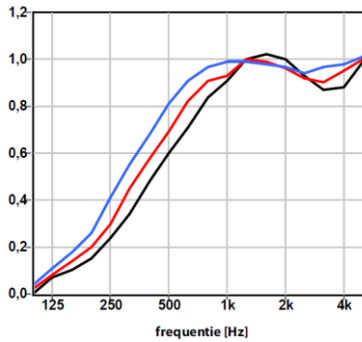

תלת מימד - Rhombus

סדרת אריחי תלת מימד המשתלבים זה בזה ומייצרים מצרף תלת מימדי לחיפוי קירות, בעל איכויות אקוסטיות גבוהות ונראות מרשימה ביותר. הלוחות עשויים PET 100% פוליאסטר, מתוכם כ 70% ממוחזרים מבקבוקי שתיה. אריח תלת מימד - מעוין, במידות: 60/40/6 ס"מ, 56/56/11 ס"מ. מבחר גוונים ממניפת צבעים קיימת. עובי האריח: עשוי לוח פוליאסטר 9 מ"מ.

בליעת רעש - α_w - בהתאם לעובי החומר (מקדם בליעת קול משוקלל לפי תקן אירופאי)

OMSCHRIJVING

- 9 mm panel, 50 mm gap $\alpha_w = 0,55$ (MH)
- 12 mm panel, 50 mm gap $\alpha_w = 0,60$ (MH)
- 24 mm panel, 50 mm gap $\alpha_w = 0,70$ (MH)