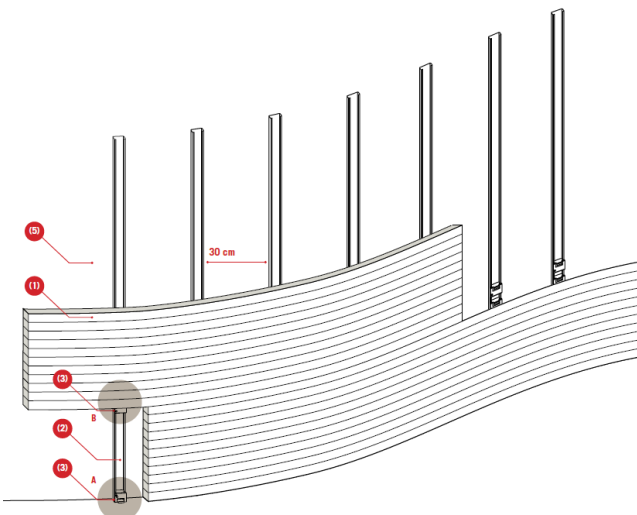

Flexoo Wall Panel - חיפוי קיר רציף גלי

חיפוי עץ אלסטיים מעניקים מראה מעוגל רציף ואחיד בכיוון מקצב החרוץ, המתאים ליישומים בהם נדרש מראה עשיר טבעי ויוקרתי ומערכת מנשאים נסתרת לא פריקה. חומר האריח עץ MDF כפול בעובי 18 מ"מ, דרגה E1 גמר פני האריח ציפוי פורניר/ מלמין/צבע HPL בגב האריח מודבקת גיזה אקוסטית מסוג soundtex בצבע שחור. סוג פרפורציה 7%-14/2. משקל כולל פרופילציה כ- 12.5 ק"ג/מ"ר.

	180x15		
	✓		Pream panel Hook + edge 45/18/18 pream
			

*יש לבדוק זמינות מלאי

בליעת רעש NRC - עד 0.80 (כולל בידוד צמר סלעים בעובי 50 מ"מ, 80 ק"ג/מ"ק)

VOC תרכובות אורגניות נדיפות - דרגה E1

תגובות בשריפה ע"פ ת"י 755 - B-s2, d0