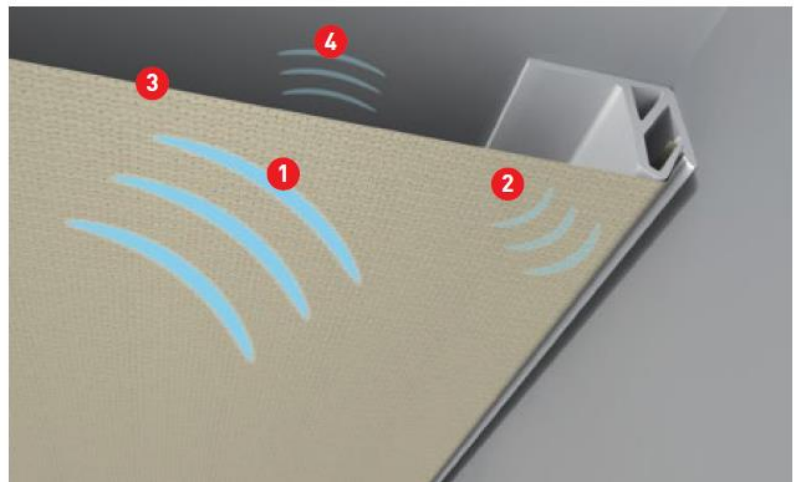

SO ACOUSTIC - בד מתיחה

הדרך הטובה ביותר לקבלת מראה של תקרה חלקה ללא תפרים, עם יכולות אקוסטיות גבוהות, עוברת דרך מגוון בדי המתיחה של מותג CLIPSO הצרפתי מבית ECOPHON. הבד מותאם למתאר התקרה בצורה מושלמת בעזרת פרופילים ייעודיים ומותקן ע"י צוות מתקינים מומחה. ניתן לקבל את המוצר ברוחבים 3,4,5 מטר. התקרה מתאימה למוזיאונים, משרדים, מסעדות, בתי מלון, לובאים של מגדלי יוקרה, בריכות ואזורי ספא

- 1 The start of the acoustic wave
- 2 The sound is partially reflected upon contact with the covering
- 3 The sound is mostly absorbed by the covering
- 4 Sound passes through the covering

| | |
|---|---|
| בליעת רעש $\alpha_w = 1$ במערכת בעובי 55 מ"מ, בתוספת בידוד 50 ס"מ |  |
| תכולת חומר ממוחזר 70% |  |
| VOC תרכובות אורגניות נדיפות – M1 |  |
| עמידות בלחות עד 95% לחות יחסית |  |
| החזר אור 90% |  |
| תגובות בשריפה EN 13051-1, סיווג B-s1,d0 |  |
| ניקוי האריחים ע"פ הוראות יצרן |  |
| התקנה מתיחת ה בד מכאנית לפרופיל הקיפי |  |
| משקל – 250 גרם למ"ר | Kg |