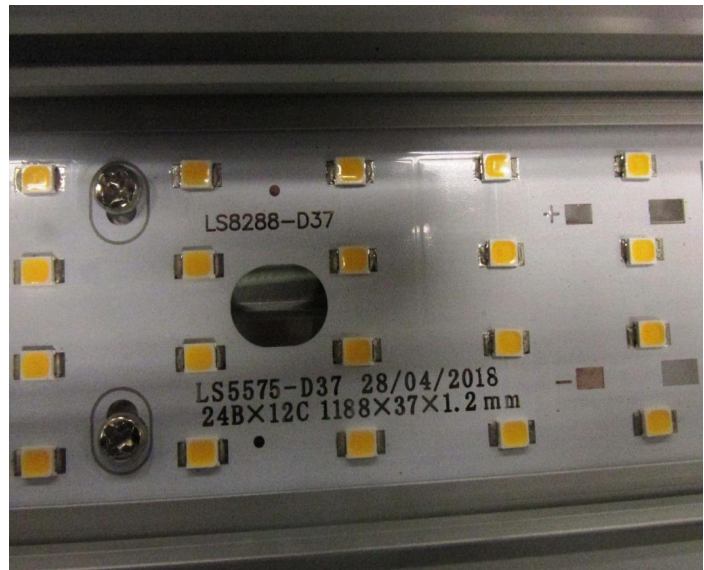

תעודת בדיקה מספר 9972366942

1953 - "

12

5

4