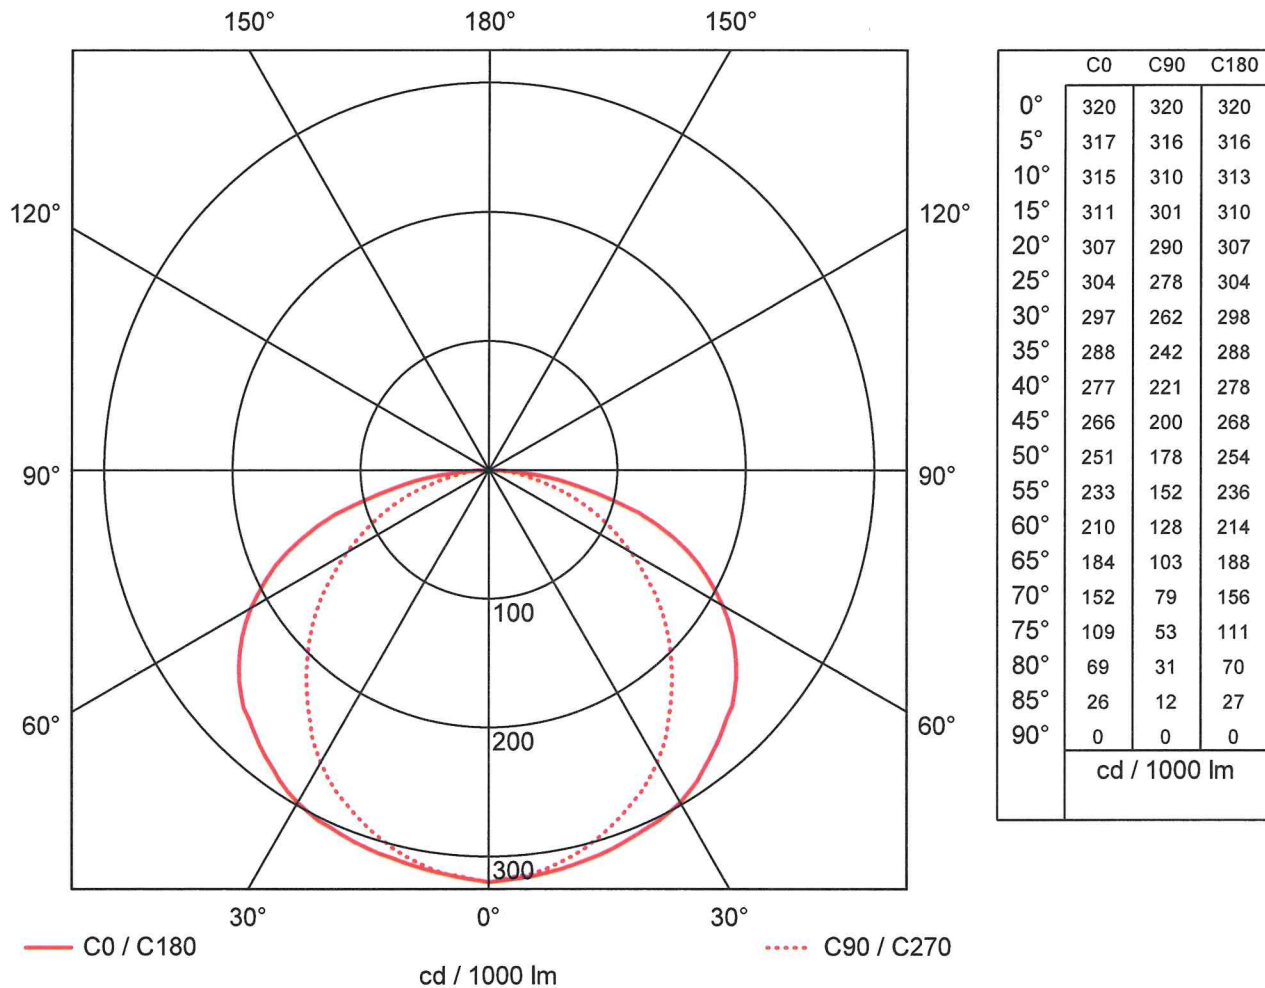

## גוף תאורה 15-17

גוף תאורה ליניארי מתאים להתקנה בין הלמלות בתקרת Deltaline, בתקרת 31U, ולהתקנה על פרופיל T24. מידות הגוף: רוחב: 17 מ"מ. גובה: 15 מ"מ. אורך הגוף: מיוצר בהתאם לדרישה בין 1-3 מ"א ומייצר קו רציף אינסופי. הגוף ניתן לעמעום. ניתן להתקנה בחללים יבשים או לחים כאחד, ואינו דורש תחזוקה. גוף התאורה 15-17 מיוצר בישראל ועומד בכל התקנים הנדרשים. ניתן לקבל חישוב תאורה מלא בהינתן קובץ DWG+PDF של החלל בו יותקן גוף התאורה.

הספק למ"א: 24W

מתח הזנה: 24V DC

לומן: 1500 למ"א

גוון אור: 3000K, 4000K, 5000K

חומר: אלומיניום

גוון גוף: שחור/ לבן/ אנודיז

אטימות: IP20

Object :  
 Installation :  
 Project number : 0311  
 Date : 13.10.2021

### 1.1.1 LDC

Manufacturer : Mega-light.co.il  
 Order number : 1200  
 Luminaire name : 1200-  
 Equipment : 1 x 1200 30 W / 3000 lm  
 Dimensions : L 1200 mm x W 50 mm x H 10 mm  
 File name : 45 45-85 ליט mm.ltd

Efficiency factor : 100%  
 Luminaire efficacy : 100 lm/W (A40)  
 Light distribution : asymmetric  
 Beam Angle : 68.7° C0  
 53.6° C90  
 69.3° C180  
 53.6° C270

**תעודת בדיקה מספר 9972366942**

בהתאם לסעיף 12 לחוק התקנים תשי"ג - 1953