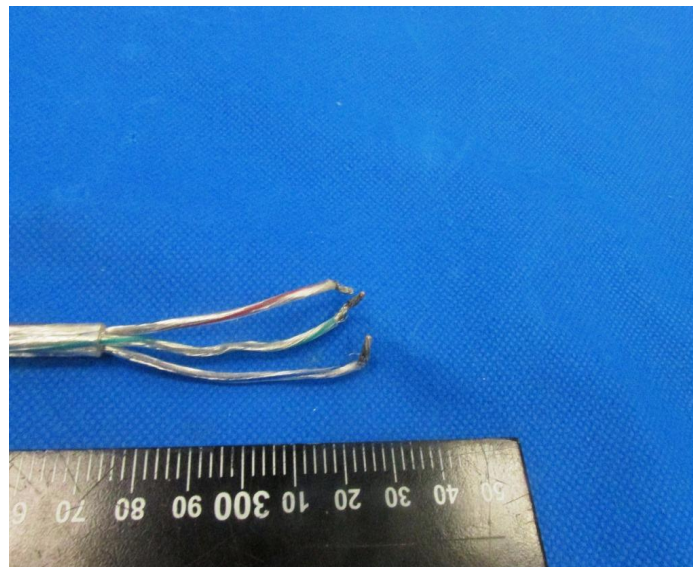

תעודת בדיקה מספר 9972366942

1953 - "

12

5

3