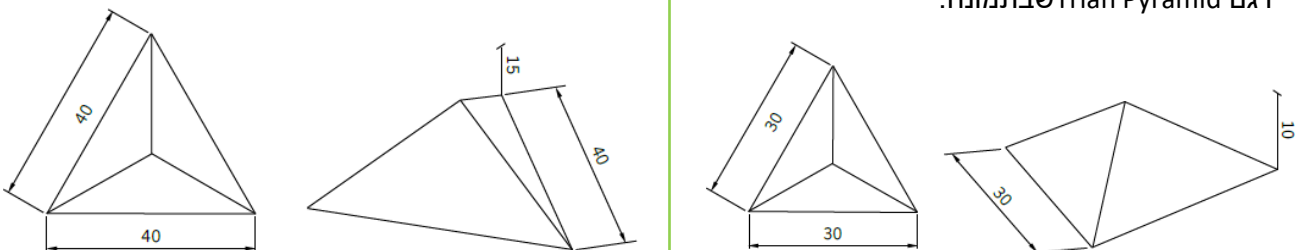

סדרת אריחי תלת מימד המשתלבים זה בזה ומייצרים מצרף תלת מימדי לחיפוי קירות, בעל איכויות אקוסטיות גבוהות ונראות מרשימה ביותר. הלוחות עשויים PET 100% פוליאסטר, מתוכם כ 70% ממוחזרים מבקבוקי שתיה. אריח תלת מימד - פירמידה משולשת, בסיס שווה צלעות במידות: 30/30/10 ס"מ, מגוון גוונים ממניפת צבעים קיימת. עובי האריח: עשוי לוח פוליאסטר 9 מ"מ.

דגם Trian Pyramid שבתמונה: