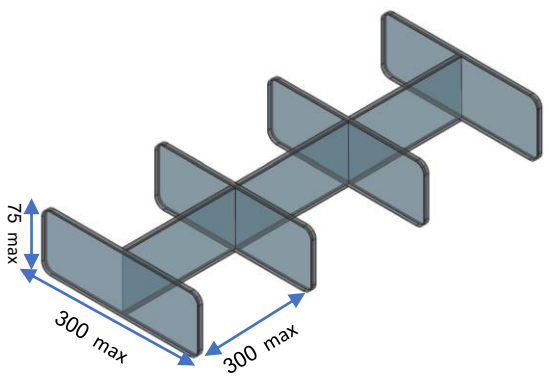

מחיצות הגייניות - Combi

מערכת מחיצות מודולרית הכוללת: מחיצות צד- להפרדה בין עובדים היושבים זה לצד זה
 מחיצות פרונטליות החוצות בין עובדים היושבים זה מול זה. יחידות המערכת
 עשויות חומר פלסטי שקוף בעובי 4 מ"מ משולב במסגרת פוליאסטר בעובי 12 מ"מ. מבחר גוונים ממניפת צבעים
 קיימת. היחידות מתחברות זו לזו ליצירת רצף המשכי מותאם לאורך השולחן ניתן להתאים את גודל היחידות למידות
 השולחן. מידות מקסימליות לכל יחידה אורך 300 ס"מ גובה 75 ס"מ. ניתן לקבל את היחידות בחיתוך פינות של 90°.

מחיצת הפרדה חזיתית 75 / 100-300 ס"מ

מחיצת הפרדה צידית 75 / 100-300 ס"מ

*יש לבדוק זמינות מלאי