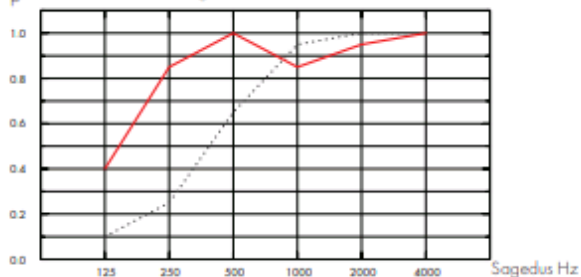

Opta A - מונה

תקרה לצרכים בסיסים, האריחים מיוצרים מצמר זכוכית בדחיסות גבוהה. פני האריח צבועים בצבע לבן, גב האריח מחופה בגיזת צמר זכוכית. עובי האריח 15 מ"מ. משקל כולל 2.5 ק"ג/מ"ר. האריחים מיוצרים בטכנולוגית דור 2. פריקות קלה, גישה נוחה למערכות.

60x240	60x200	60x180	60x160	120x120	122x61	60x120	61x61	60x60		
							✓	✓		T15
					✓		✓	✓		T24

*יש לבדוק זמינות מלאי

בליעת רעש α_w – 0.95 (מקדם בליעת קול משוקלל לפי תקן אירופאי)

α_p Praktiline helneelduvustegur

--- Opta A 15 mm, 50 mm o.d.s.

— Opta A 15 mm, 200 mm o.d.s.

o.d.s = üldine süsteemi sügavus

תכולת חומר ממוחזר מעל 70%

מאושר לשימוש ע"י האיגוד השוודי לחקר האסטמה והאלרגיה

עמידות בלחות עד 95% לחות יחסית

החזר אור 80%