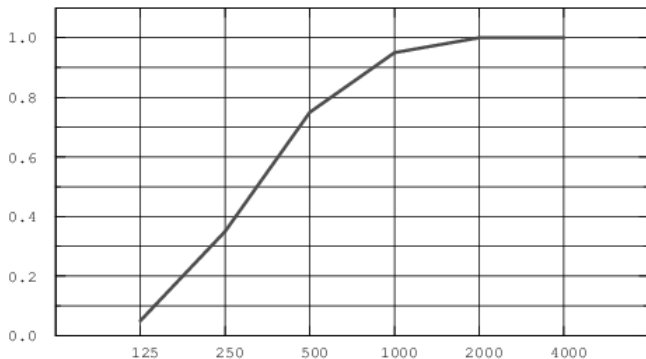

Focus B - מודבק לא פריק

מתאים ליישומים בהם נדרשת הרחקה מינימלית של מערכת האריחים מהתקרה הקונסטרוקטיבית. האריחים מודבקים שפה אל שפה ישירות לתקרת הרקע, משווים מראה חלק ואלגנטי. אריחים מיוצרים מצמר זכוכית בדחיסות גבוהה, פני האריח מחופים ב AKUTEX FT. גב האריח מחופה בגיזה, דופן האריח צבוע מוקשח. עובי האריח 20 מ"מ. משקל המערכת כ 2.5 ק"ג/מ"ר. האריחים מיוצרים בטכנולוגית דור 2. האריחים אינם פריקים. זמין במלאי בצבע לבן ואפור בהיר (Silver Stone). ניתן להזמין בצבעים נוספים לפי קטלוג יצרן.

60x240	60x200	60x180	60x160	120x120	122x61	60x120	61x61	60x60		
						✓		✓		הדבקה ישירה

\*יש לבדוק זמינות מלאי

**בליעת רעש** NRC - 0.80 (מקדם בליעת קול)

— Focus B 20 mm, 20 mm o.d.s.  
o.d.s = overall depth of system