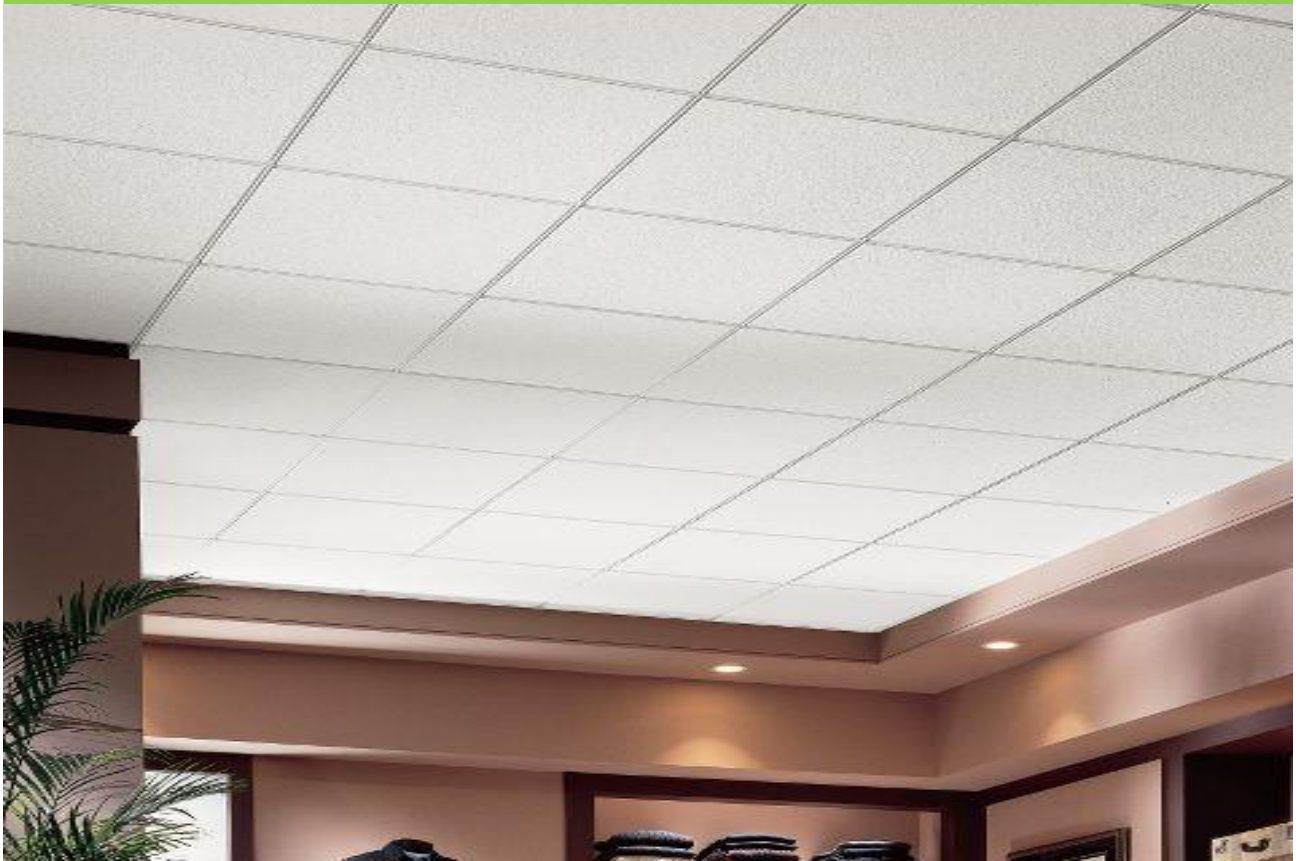

Dune A - מונח

מתאים ליישומים בהם נדרש שדרוג למראה אלגנטי במחיר צנוע המשלב הנחתת רעש עמידות גבוהה בפני שריטות, החזר אור טוב ועמידות בלחות, פני האריח צבע לטקס איכותי. חומר האריח הוא סיבים מינרליים דחוסים-אינו מכיל אסבסט. גמר פני האריח צבועים. מערכת מנשאים גלויה במישור האריחים. עובי האריח 15 מ"מ. משקל כולל פרופילציה 3.6 ק"ג/מ"ר צבע סטנדרט-לבן.