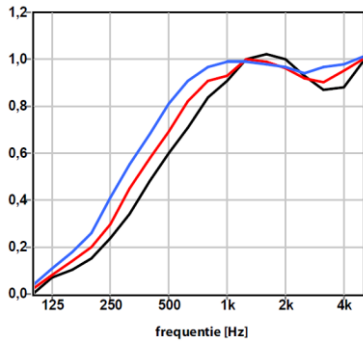

Geo 1

דגם Geo שבתמונה:

Geo 3

Geo 2

דגמי Geo נוספים:

בליעת רעש - α_w - בהתאם לעובי החומר (מקדם בליעת קול משוקלל לפי תקן אירופאי)

OMSCHRIJVING

- 9 mm panel, 50 mm gap $\alpha_w = 0,55$ (MH)
- 12 mm panel, 50 mm gap $\alpha_w = 0,60$ (MH)
- 24 mm panel, 50 mm gap $\alpha_w = 0,70$ (MH)