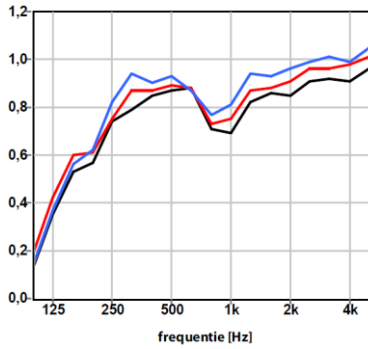

מחיצות - Drops

סדרת אריחים תלויים, מחורצים ע"פ דוגמא, מהווים כמחיצות הפרדה בין חללים. ניתנים לתליה קבועה או ניידים ע"ג מסילה. הלוחות עשויים PET 100% פוליאסטר, מתוכם כ 70% ממוחזרים מבקבוקי שתיה. 21% שטח פתוח. מידות המחיצה: 120/280 ס"מ, קיים בעובי: 12 מ"מ, 24 מ"מ. מגוון גוונים ממניפת צבעים קיימת. ניתן לצביעה בכל גוון רצוי.

דגמים נוספים:

Dots Random 1
 Open Area 20%

Rain
 Open Area 27%

Dots
 Open Area 23%

Dots Random 2
 Open Area 25%

הדגם שבתמונה:

Drops
 Open Area 21%

*יש לבדוק זמינות מלאי

בליעת רעש - α_w - בהתאם לעובי החומר (יש להתחשב באחוז החירור)

OMSCHRIJVING

- 12 mm panel, 200 mm gap $\alpha_w = 0,90$
- 24 mm panel, 200 mm gap $\alpha_w = 0,90$

תכולת חומר ממוחזר כ- 70%

החזר אור תלוי בגוון האריח.