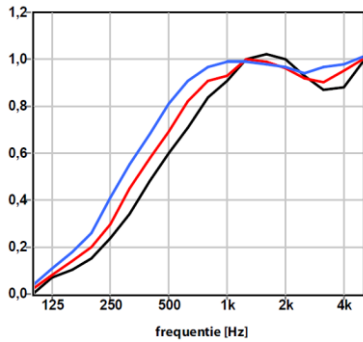

מחורצים - חיפוי קיר

סדרת אריחים מחורצים בדוגמה גאומטרית, המהווה יחידה חזרתית ליצירת פאטרן המשכי. הדוגמה הינה חזרתית - האריחים מתחברים זה לזה בכל קצותיהם. הלוחות עשויים PET 100% פוליאסטר, מתוכם כ 70% ממוחזרים מבקבוקי שתיה. מבחר גוונים ממניפת צבעים קיימת. ניתן לצביעה בכל גוון רצוי.

60x60	30x30	
✓		עובי 9 מ"מ
✓	✓	עובי 12 מ"מ
✓		עובי 24 מ"מ

*יש לבדוק זמינות מלאי

בליעת רעש - α_w - בהתאם לעובי החומר (מקדם בליעת קול משוקלל לפי תקן אירופאי)

OMSCHRIJVING

- 9 mm panel, 50 mm gap $\alpha_w = 0,55$ (MH)
- 12 mm panel, 50 mm gap $\alpha_w = 0,60$ (MH)
- 24 mm panel, 50 mm gap $\alpha_w = 0,70$ (MH)