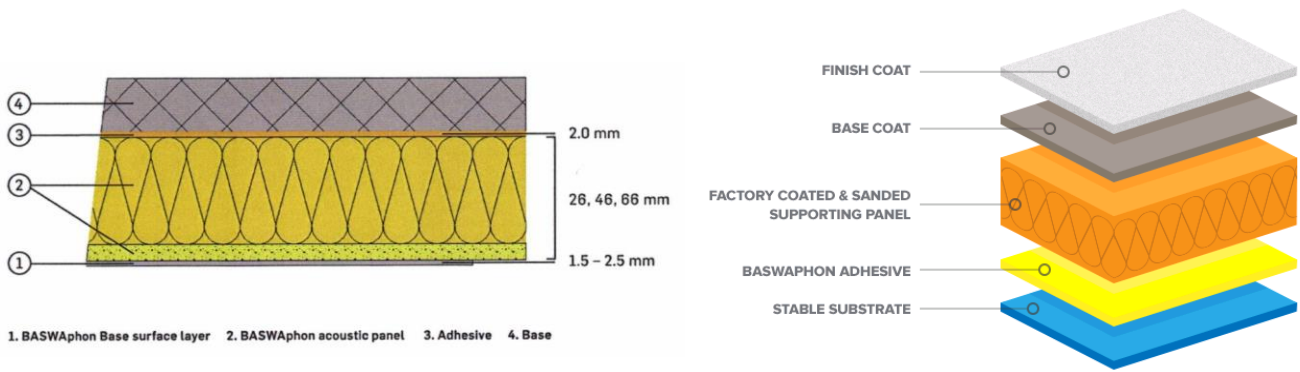

Baswa - חיפוי קיר טיח אקוסטי גמר FINE

מתאים ליישומים בהם נדרשת מערכת חיפוי קיר הנסתר מן העין, בעלת מראה יוקרתי המשתלב באופן מושלם עם קירות גבס, טיח וכו' באמצעות טכנולוגיה שוויצרית מהמתקדמות בעולם. המערכת מתאימה לבריכות, ספא, ואזורים לחים. גרנולריות אבני שיש בגודל 0.5 מ"מ, יוצרת מרקם עדין הדומה מאוד לצביעה קונבנציונאלית, ומאפשרת למערכת לתת מענה לדרישות אקוסטיות ואדריכליות שונות. עובי האריחים 30 מ"מ, 50 מ"מ או 70 מ"מ. היישום מבוצע ע"י צוות מקצועי מוסמך ומיומן, צבע סטנדרט NCS S500-N לבן, ניתן להזמין בצבעים נוספים לפי מניפת RAL או מניפת NCS.

<p>בליעת רעש α_w - 0.75 במערכת בעובי 30 מ"מ α_w - 0.85 במערכת בעובי 50 מ"מ α_w - 0.75 במערכת בעובי 70 מ"מ</p>	
<p>תכולת חומר ממוחזר 70%</p>	
<p>VOC תרכובות אורגניות נדיפות – דרגה E1</p>	
<p>עמידות בלחות עד 95% לחות יחסית</p>	
<p>החזר אור 90%</p>	
<p>תגובות בשריפה ע"פ ת"י 755 - A2-s1,d0</p>	
<p>ניקוי האריחים ע"פ הוראות יצרן</p>	
<p>התקנה באמצעות דבק BASWA</p>	
<p>משקל בעובי 30 מ"מ משקל המערכת 10 ק"ג למ"ר בעובי 50 מ"מ משקל המערכת 12 ק"ג למ"ר בעובי 70 מ"מ משקל המערכת 14 ק"ג למ"ר</p>	<p>Kg</p>