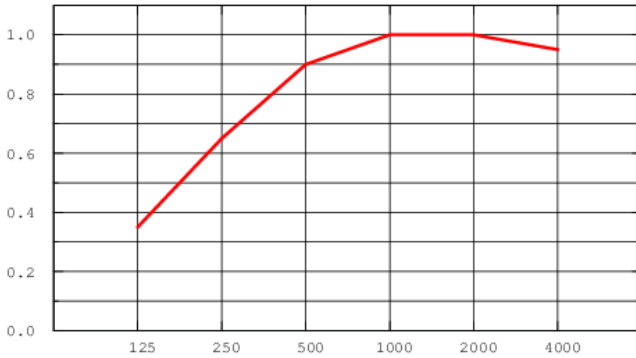

Combison Duo A

מתאים לאזורים בהם נדרש אריחים בעלי יכולות בליעת רעש ובלימת רעש במקביל. האריחים מיוצרים מצמר זכוכית בדחיסות גבוהה במיוחד ולוח גבס 13 מ"מ המוצמד לגב האריח. פני האריח מחופים ב AKUTEX FT לבן. צבעו זהה לחלוטין לגמר האריחים שבסדרת פוקוס. דופן האריח צבוע ומוקשח. עובי האריח 55 מ"מ. משקל כולל פרופילציה 14 ק"ג/מ"ר.

60x240	60x200	60x180	60x160	120x120	122x61	60x120	61x61	60x60		
								✓		T24

*יש לבדוק זמינות מלאי

בליעת רעש $\alpha_w - 0.90$ (מקדם בליעת קול משוקלל לפי תקן אירופאי)
בלימת רעש dB 44 CAC (רמת הנחתת רעש בין חדרים סמוכים)

— Combison Duo A 54 mm, 200 mm o.d.s.

o.d.s = overall depth of system

תכולת חומר ממוחזר 100%

VOC תרכובות אורגניות נדיפות - דרגה M1 המציינת את האיכות הגבוהה ביותר ואת הפליטה הנמוכה ביותר של חלקיקים וכימיקלים מזיקים