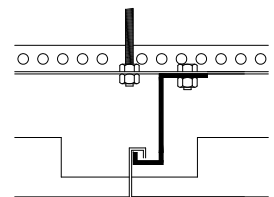

Hook On Expanded

מתאים ליישומים בהם קיימת דרישה לעיצוב מודרני ויצירת " תחרה" המסתיר את מערכות הפלנום במבט שאינו ניצב לשטח המישורי, האריחים בהתקנה נסתרת. חומר האריח הוא רשת מגולוונת עובי הפח יקבע בהתאם לגודל האריח ולפי הנחיות התקן האירופאי ATIM. משקל כולל פרופילציה משתנה בהתאם לגודל האריחים. סוג החירור בהתאם לבחירת האדריכל. צביעה אלקטרוסטטית לפי קטלוג צבעי RAL.

R12X6X1.5X1  
 אחוז חרור 50%

R16X8X1.2X1  
 אחוז חרור 70%

R30X10X1.5X1  
 אחוז חרור 70%

R42X13X2.5X1  
 אחוז חרור 58.3%

R60X20X3X1  
 אחוז חרור 70%

R75X25X4.5X1  
 אחוז חרור 64%

מידות האריח ייקבעו ויוצרו לפי תכנון אדריכלי:

מלבני - 220X60 ס"מ מידת מקסימום.

ריבועי - 120X120 ס"מ מידת מקסימום.

\* זמין במלאי R60X20 במידות 60x60/ 60x120  
 לאריחים בחירור וגודל שונה זמן אספקה 60 יום