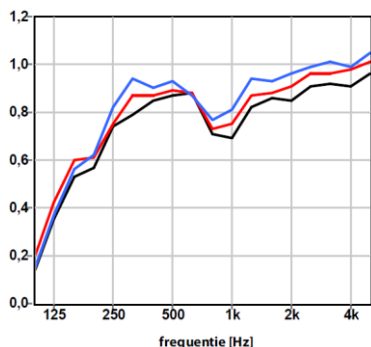

דגמים נוספים:

הדגם שבתמונה:

Plus
Open Area 24%

Slot 1
Open Area 20%

Slot 2
Open Area 17%

Code
Open Area 55%

Urban
Open Area 31%

Vane
Open Area 36%

Books
Open Area 59%

*יש לבדוק זמינות מלאי

בליעת רעש - α_w - בהתאם לעובי החומר (יש להתחשב באחוז החירור)

OMSCHRIJVING

- 12 mm panel, 200 mm gap $\alpha_w = 0,90$
- 24 mm panel, 200 mm gap $\alpha_w = 0,90$

תכולת חומר ממוחזר כ- 70%