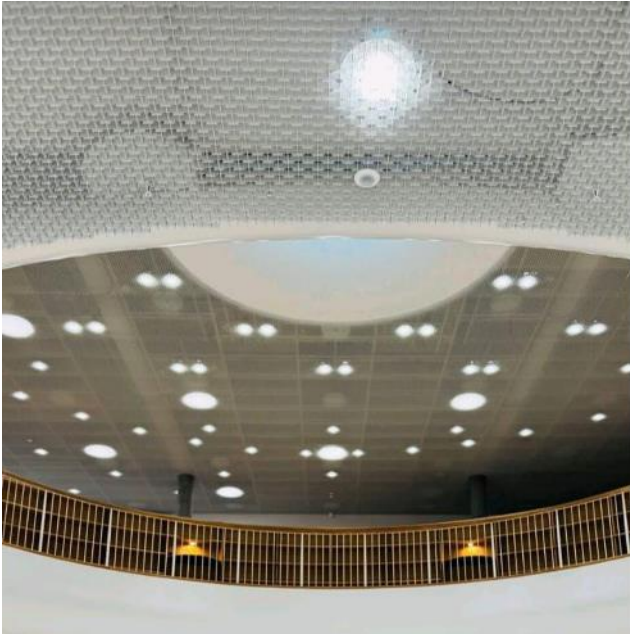

נסתר - QRX PIXEL

תקרת גריד QRX PIXEL מחוררת היא תקרה נסתרת פריקה במידות 60/120 בעלת מראה קליל ואוורירי עם נראות תלת ממדית ומישוריות משתנה תקרה זו מתאימה לחללים גדולים וקטנים. תקרה זו עשויה מלהבי אלומיניום בעובי 1 מ"מ מחוררים המייצרים תאים מרובעים, גודל תא 33X33 מ"מ, גובה המערכת 40 מ"מ. אחוז שטח פתוח מעל 70%. משקל המערכת כולל פרופילציה כ- 2.5 ק"ג/מ"ר. צבע הסטנדרט של האריח לבן, ניתן לצבוע בכל צבע RAL.

60x120	61x61	60x60		
✓				קונסטרוקציה ייעודית

*יש לבדוק זמינות מלאי

בליעת רעש על מנת לקבל יכולת אקוסטית יש להדביק אריח מעל התקרה בעל ערך אקוסטי $\alpha_w - 0.95$

החזר אור משתנה לפי צבע האריח.

ניקוי האריחים באמצעות מטלית לחה ושואב אבק