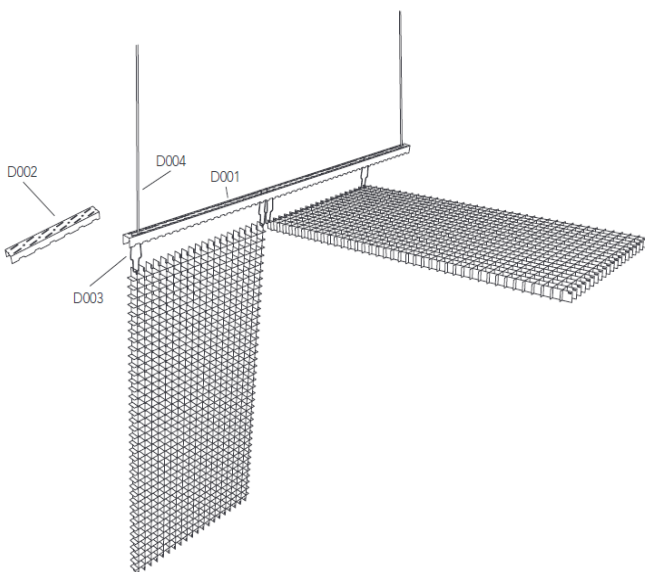

בליעת רעש על מנת לקבל יכולת אקוסטית יש להדביק אריח מעל התקרה בעל ערך אקוסטי $\alpha_w - 0.95$

החזר אור משתנה לפי צבע האריח.

ניקוי האריחים באמצעות מטלית לחה ושואב אבק

התקנה על גבי קונסטרוקציה ייעודית.

יישום התקרה יבוצע בהתאם להנחיות תקן ישראלי 5103 תקרות תותב פריקות. יש להקפיד על לבישת כפפות. צביעה עצמאית של האריח עלולה לשנות את תכונותיו.