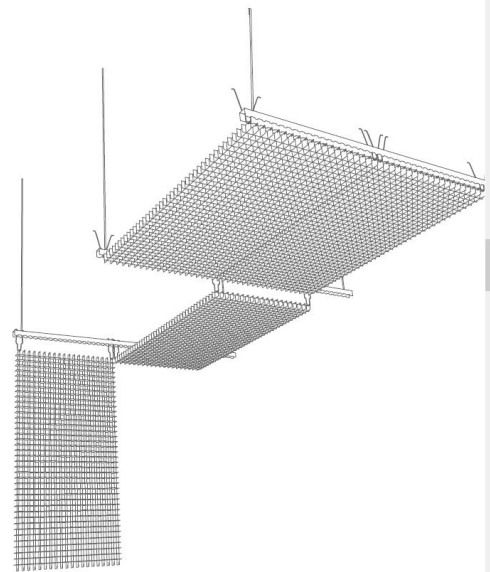

בליעת רעש על מנת לקבל יכולת אקוסטית יש להדביק אריח מעל התקרה בעל ערך אקוסטי $\alpha_w - 0.95$

החזר אור משתנה לפי צבע האריח.

ניקוי האריחים באמצעות מטלית לחה ושואב אבק

התקנה על גבי קונסטרוקציה ייעודית.

יישום התקרה יבוצע בהתאם להנחיות תקן ישראלי 5103 תקרות תותב פריקות. יש להקפיד על לבישת כפפות. צביעה עצמאית של האריח עלולה לשנות את תכונותיו.