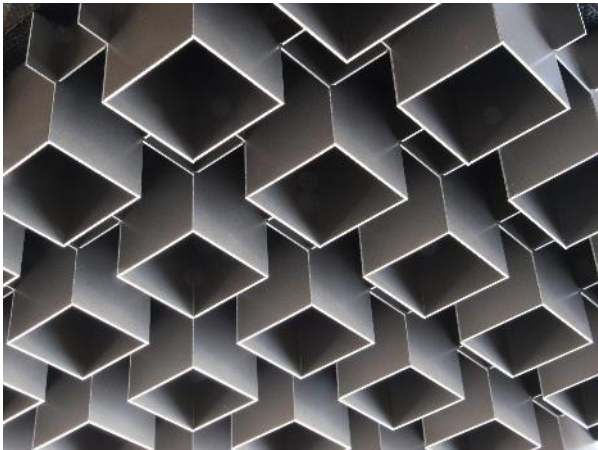

נסתר - QRS CUBIC

תקרת גריד - QRS CUBIC היא תקרה נסתרת פריקה במידות 60/120 בעלת מראה של שני סוגי תאים בגבהים שונים היוצרים מקשה אחת המשכית תלת ממדית התקרה מתאימה לחללים גדולים וקטנים. תקרה זו עשויה מלהבי אלומיניום בעובי 1 מ"מ אטומים. גודל התאים המשולבים יחד הינו 45x45 מ"מ גובה 40 מ"מ + 30x30 מ"מ גובה 20 מ"מ. אחוז שטח פתוח מעל 70%. משקל המערכת כולל פרופילציה כ- 2.5 ק"ג/מ"ר. צבע הסטנדרט של האריח לבן, ניתן לצבוע בכל צבע RAL.

60x120	61x61	60x60		
✓				קונסטרוקציה ייעודית

*יש לבדוק זמינות מלאי

בליעת רעש על מנת לקבל יכולת אקוסטית יש להדביק אריח מעל התקרה בעל ערך אקוסטי $\alpha_w - 0.95$

החזר אור משתנה לפי צבע האריח.

ניקוי האריחים באמצעות מטלית לחה ושואב אבק