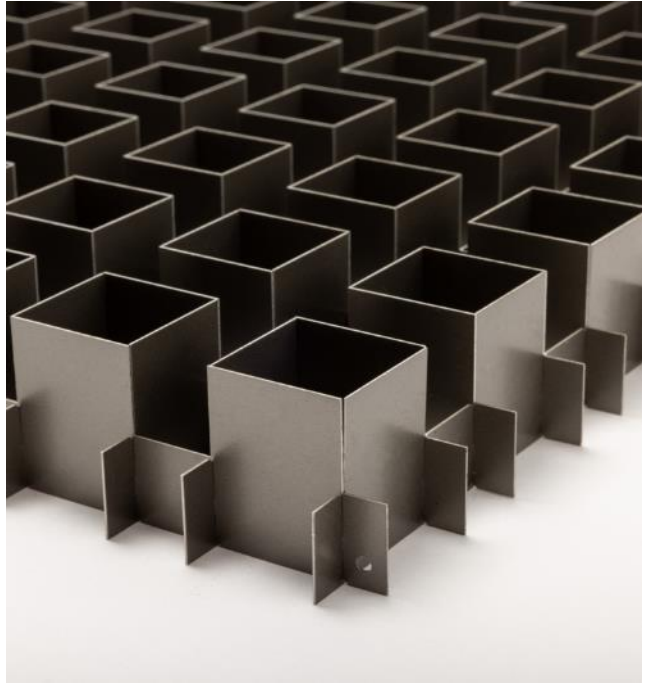

נסתר - QRS CUBIC

תקרת גריד - QRS CUBIC היא תקרה נסתרת פריקה במידות 60/120 בעלת מראה של שני סוגי תאים בגבהים שונים היוצרים מקשה אחת המשכית תלת ממדית התקרה מתאימה לחללים גדולים וקטנים. תקרה זו עשויה מלהבי אלומיניום בעובי 1 מ"מ אטומים. גודל התאים המשולבים יחד הינו 45x45 מ"מ גובה 40 מ"מ + 30x30 מ"מ גובה 20 מ"מ. אחוז שטח פתוח מעל 70%. משקל המערכת כולל פרופילציה כ- 2.5 ק"ג/מ"ר. צבע הסטנדרט של האריח לבן, ניתן לצבוע בכל צבע RAL.

60x120	61x61	60x60		
✓				קונסטרוקציה ייעודית

*יש לבדוק זמינות מלאי

בליעת רעש על מנת לקבל יכולת אקוסטית יש להדביק אריח מעל התקרה בעל ערך אקוסטי $\alpha_w - 0.95$

החזר אור משתנה לפי צבע האריח.

ניקוי האריחים באמצעות מטלית לחה ושואב אבק