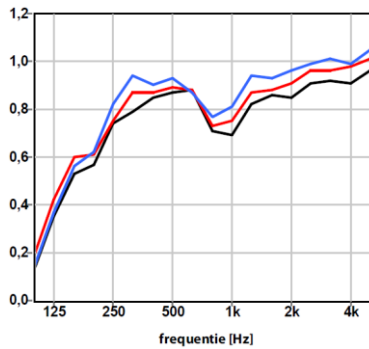

מחיצות - Urban

סדרת אריחים תלויים, מחורצים ע"פ דוגמא, מהווים כמחיצות הפרדה בין חללים. ניתנים לתליה קבועה או ניידים ע"ג מסילה. הלוחות עשויים PET 100% פוליאסטר, מתוכם כ 70% ממוחזרים מבקבוקי שתיה. 31% שטח פתוח. מידות המחיצה: 120/280 ס"מ, קיים בעובי: 12 מ"מ, 24 מ"מ. מבחר גוונים ממניפת צבעים קיימת. ניתן לצביעה בכל גוון רצוי.

*יש לבדוק זמינות מלאי

בליעת רעש - α_w - בהתאם לעובי החומר (יש להתחשב באחוז החירור)

OMSCHRIJVING

— 12 mm panel, 200 mm gap $\alpha_w = 0,90$

— 24 mm panel, 200 mm gap $\alpha_w = 0,90$

תכולת חומר ממוחזר כ- 70%