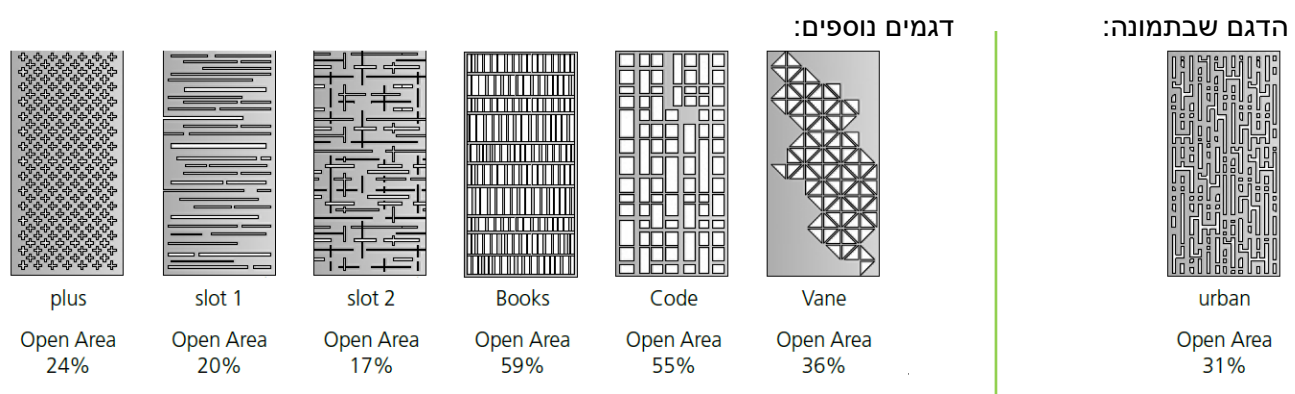

מחיצות - Urban

סדרת אריחים תלויים, מחורצים ע"פ דוגמא, מהווים כמחיצות הפרדה בין חללים. ניתנים לתליה קבועה או ניידים ע"ג מסילה. הלוחות עשויים PET 100% פוליאסטר, מתוכם כ 70% ממוחזרים מבקבוקי שתיה. 31% שטח פתוח. מידות המחיצה: 120/280 ס"מ, קיים בעובי: 12 מ"מ, 24 מ"מ. מבחר גוונים ממניפת צבעים קיימת. ניתן לצביעה בכל גוון רצוי.

*יש לבדוק זמינות מלאי

בליעת רעש - α_w - בהתאם לעובי החומר (יש להתחשב באחוז החירור)

OMSCHRIJVING

— 12 mm panel, 200 mm gap $\alpha_w = 0,90$

— 24 mm panel, 200 mm gap $\alpha_w = 0,90$

תכולת חומר ממוחזר כ- 70%