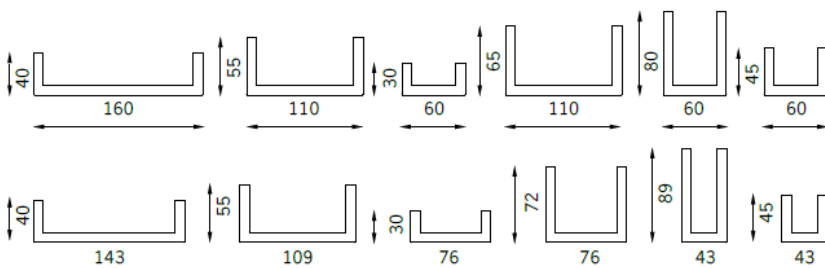

Lines Barcode - אריחים מאורכים

הלוחות עשויים PET 100% פוליאסטר, מתוכם כ 70% ממוחזרים מבקבוקי שתייה. מגוון דגמים במספר עיצובים ובשילוב גוונים. אפשרויות התקנה קלות ופשוטות. אריחים מאורכים המשכיים המייצרים מראה לינארי המשכי לחלל. משלבים מספר רוחבים וגבהים שונים זה לצד זה. היחידות מתחברות זו לזה בחריץ ניתוק מזערי. מגוון גוונים ממניפת צבעים קיימת. ניתן לצביעה בכל גוון רצוי. ניתן לשלב מספר גוונים - ליצירת מצרף מגוון. עובי 9 מ"מ. אורך מקסימלי של כל יחידה: 240 ס"מ.

דגם Lines Barcode שבתמונה:

בליעת רעש - NRC - 0.85 (מקדם בליעת קול)	
תכולת חומר ממוחזר כ- 70%	
החזר אור תלוי בגוון האריח.	
תגובות בשריפה ע"פ ת"י 755 - B, s1,d0	
ניקוי האריחים באמצעות מטלית לחה ושואב אבק	
התקנה על גבי פרופיל T24	
