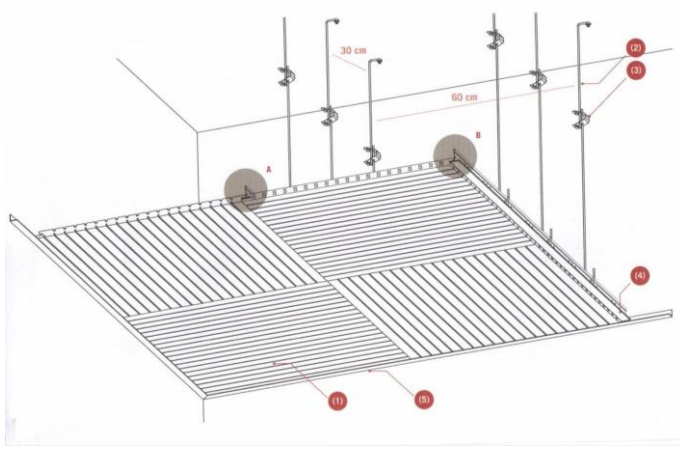

Screenball ceiling - נסתר פריק

מתאים ליישומים בהם נדרש מראה עשיר וטבעי ומערכת מנשאים נסתרת ופריקה. חומר האריח עץ
 MDF כפול בעובי 16 מ"מ, דרגה E1 גמר פני האריח צפוי פורניר/ מלמין/צבע HPL. בגב האריח
 מודבקת גיזה אקוסטית מסוג soundtex בצבע שחור. פרפורציה $7\% = 14/2$. משקל כולל פרופילציה כ-
 12.5 ק"ג/מ"ר.

	60x60		
	✓		T24
			

*יש לבדוק זמינות מלאי

בליעת רעש NRC - עד 0.80 (כולל בידוד צמר סלעים בעובי 50 מ"מ, 80 ק"ג/מ"ק)

VOC תרכובות אורגניות נדיפות – דרגה E1

תגובות בשריפה ע"פ ת"י 755 - B-s2, d0

ניקוי האריחים באמצעות מטלית לחה ושואב אבק